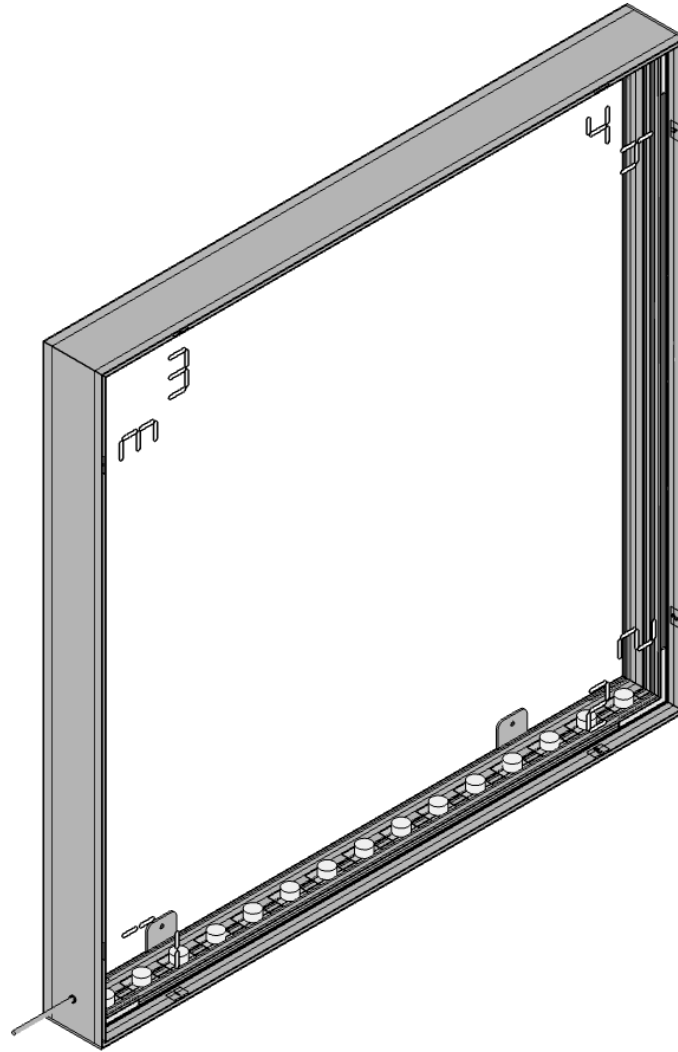

kręativa

Profil S100D - Srebrny

SMART
FRAME

Informacje główne

Profil	S100D
Wymiar ramy	1000 / 1000 mm
Kolor profilu	Srebrny anodowany
Dzielenie ramy - profile poziome	Nie
Dzielenie ramy - profile pionowe	Nie
Max wymiar profilu ramy	1000 mm

Rodzaj oświetlenia	Krawędziowy LED Standard
Strony umieszczenia LED	Góra i dół
Strona przewodu zasilania	Z lewej, z dołu
Kolor przewodu zasilania	Szary
Długość przewodu zasilania	3 m
Wtyczka przewodu zasilania	Wtyczka standardowa
Moc LED	45 W

Zastosowanie ramy	Do wewnątrz
-------------------	-------------

Mocowania ściennie	4
--------------------	---

Max wymiar elementu	1000 mm
Rodzaj pakowania ramy	Opakowanie kartonowe do wysyłki
Rodzaj złożenia ramy	Rama w elementach do złożenia

Wymiary opakowania / szt	15x18x110 cm x 1
--------------------------	------------------

Front ramy

SMART
FRAME

Tył ramy