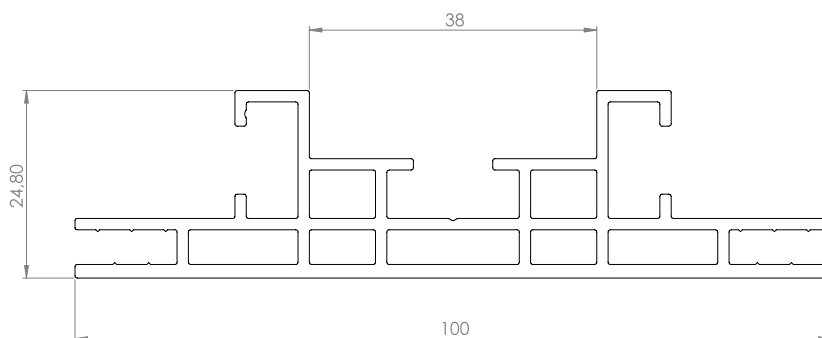

kręativa

Profil S100D - Srebrny

SMART
FRAME

Informacje główne

Profil	S100D
Wymiar ramy	1000 / 1000 mm
Kolor profilu	Srebrny anodowany
Dzielenie ramy - profile poziome	Nie
Dzielenie ramy - profile pionowe	Nie
Max wymiar profilu ramy	1000 mm

Rodzaj oświetlenia	Krawędziowy LED Standard
Strony umieszczenia LED	Góra i dół
Strona przewodu zasilania	Z lewej, z dołu
Kolor przewodu zasilania	Szary
Długość przewodu zasilania	3 m
Wtyczka przewodu zasilania	Wtyczka standardowa
Moc LED	45 W

Zastosowanie ramy	Do wewnątrz
-------------------	-------------

Mocowania ściennie	4
--------------------	---

Max wymiar elementu	1000 mm
Rodzaj pakowania ramy	Opakowanie kartonowe do wysyłki
Rodzaj złożenia ramy	Rama w elementach do złożenia

Wymiary opakowania / szt	15x18x110 cm x 1
--------------------------	------------------

Front ramy

SMART
FRAME

Tył ramy