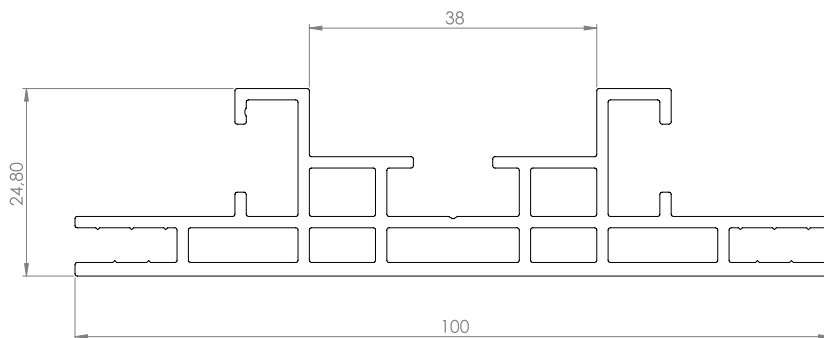

## Informations principales

Profil	S100D
Dimension du cadre	1000 / 1000 mm
Couleur du profil	Argent anodisé
Division du cadre - profils horizontaux	Non
Division du cadre - profils verticaux	Non
Dimension maximale du profil du cadre	1000 mm

Type d'éclairage	Norme LED de bord
Côtés du placement des LED	Haut et bas
Côté cordon d'alimentation	De gauche à droite, en bas
Couleur du cordon d'alimentation	Gris
Longueur du cordon d'alimentation	3 m
Prise du cordon d'alimentation	Prise standard
Alimentation LED	45 W

Dimensions de l'emballage par unité	15x18x110 cm x 1
-------------------------------------	------------------

Cadre avant

SMART  
FRAME

Dos du cadre