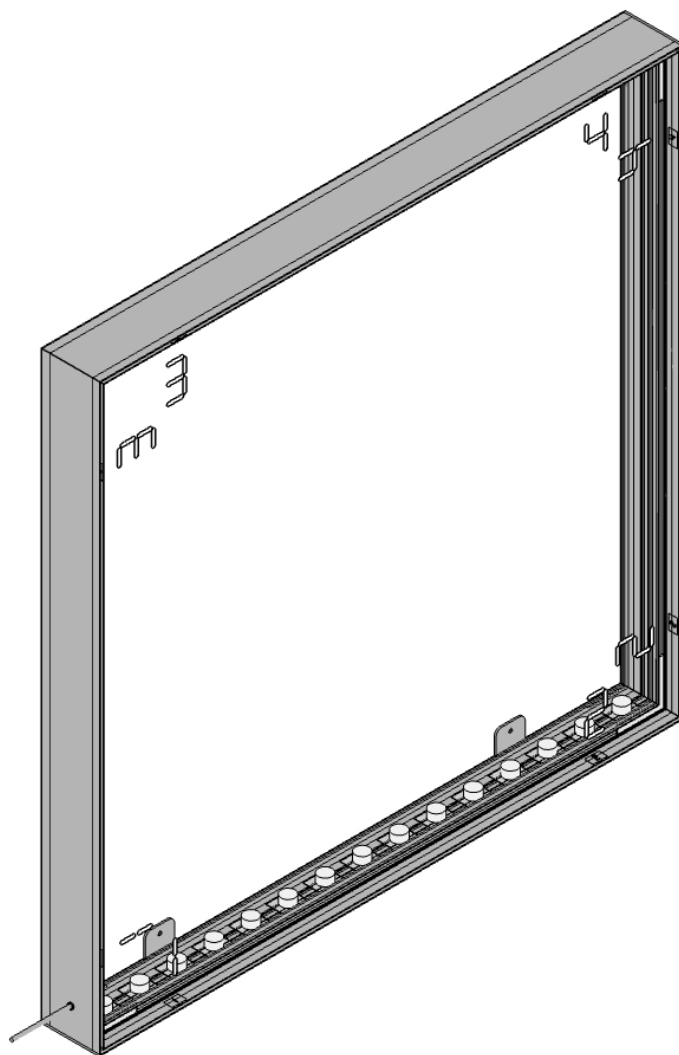

## Informations principales

Profil	S100D
Dimension du cadre	1000 / 1000 mm
Couleur du profil	Argent anodisé
Division du cadre - profils horizontaux	Non
Division du cadre - profils verticaux	Non
Dimension maximale du profil du cadre	1000 mm

Demande de cadre	À l'intérieur
------------------	---------------

Fixations murales	4
-------------------	---

Dimension maximale de l'élément	1000 mm
Type d'emballage du cadre	Emballage en carton pour l'expédition
Type d'assemblage de cadre	Châssis en éléments à assembler

Dimensions de l'emballage par unité	15x18x110 cm x 1
-------------------------------------	------------------

Cadre avant

SMART  
FRAME

Dos du cadre