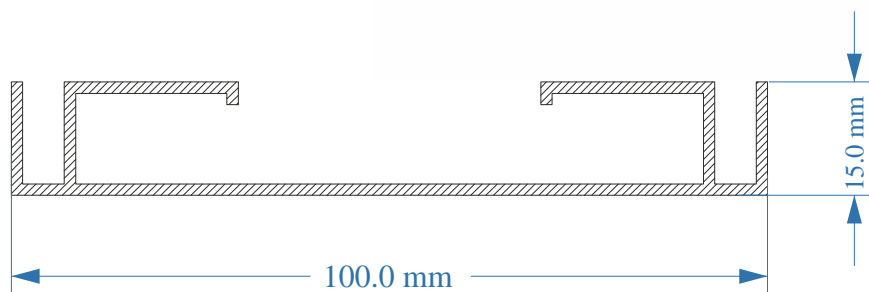

κρηατιvia

Kaseton - Model K5.1

Informacje główne

Ilość	1
Profil	K100
Wymiar profilu	100 mm
Szerokość ramy	1000 mm
Wysokość ramy	1000 mm
Szerokość całkowita	1000 mm
Wysokość całkowita	1000 mm
Strona otwierania	Prawa
Rama dzielona	Nie
Poprzeczki	Nie
Oświetlenie	Tak
Rodzaj oświetlenia	Oświetlenie tylne
Strony umieszczenia LED	Z tyłu kasetonu
Strona przewodu zasilania	Z tyłu, lewy dół
Kolor przewodu zasilania	Czarny
[Długość_przewodu_zasilania]	3 m
Moc LED	38 W

Lico front	Tak
Materiał lico front	Plexa OPAL 4mm
Lico tył	Tak
Materiał lico tył	Płyta kompozytowa biała 3mm
Grafika	Tak
Grafika lico front	Tak
Grafika lico tył	Nie
Model grafiki	Grafika drukowana
Laminat	Laminat mat