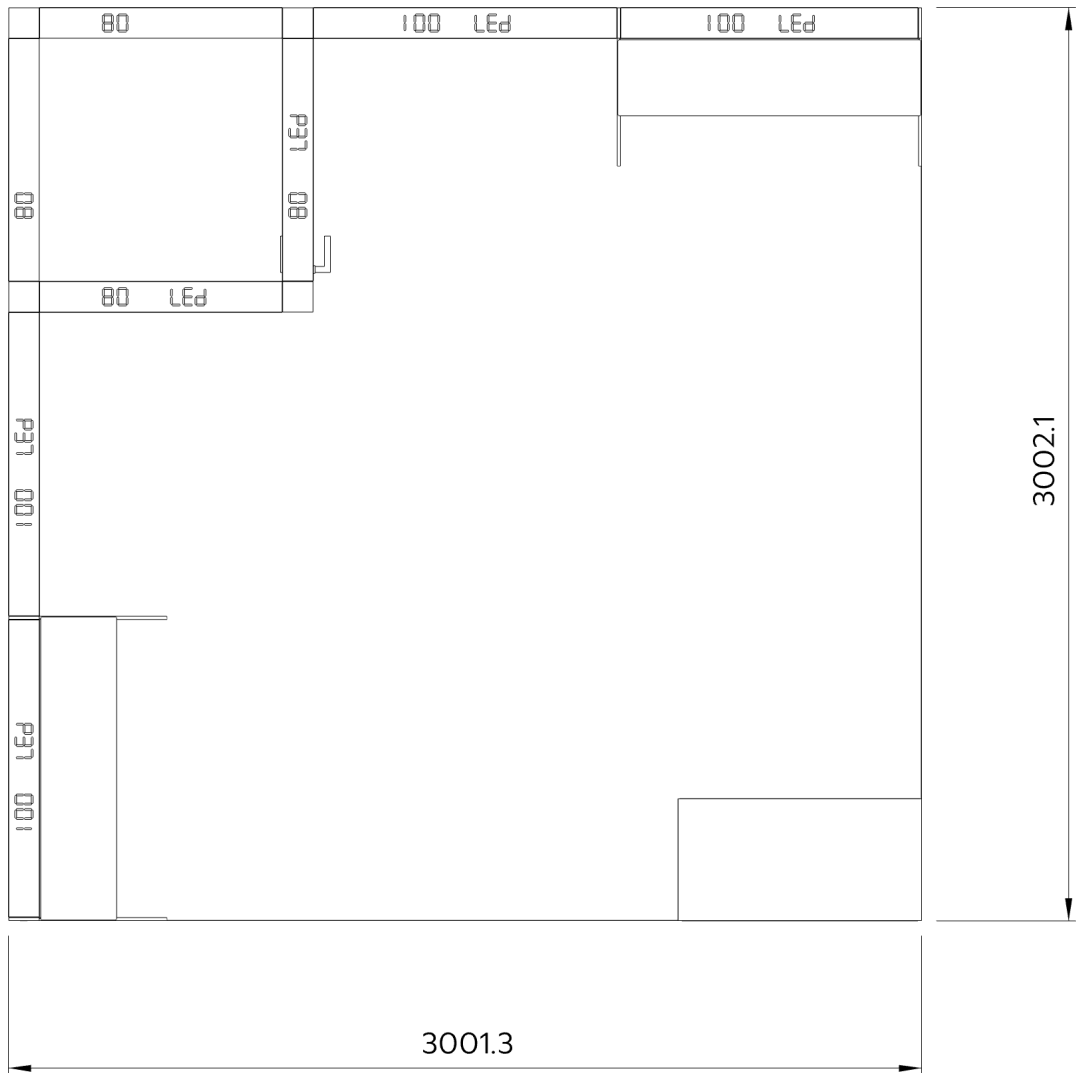

MODULARICO

SMART
EXHIBITION
SYSTEM

κρηατιvia

[Rzut_z_gory]

[Zestawienie_elementow_stoiska]

Nazwa	Index	Ilość
80x100cm - lada Modularico M100LED, czarna	LAD-M100LED-80C	1
98x250cm - ściana standardowa Modularico M100LED, profil czarny	MDC-M100DLED-SC98250C	2
100x25cm - półka HPL Faro z mocowaniami 25cm, czarna	FARO-PLKH10025CM25	6
100x250cm - ściana standardowa Modularico M100LED, profil czarny	MDC-M100DLED-SC100250C	2
250cm - słupek trójstronny Modularico M100LED, czarny	MDC-M100L-SLP3250C	2
80x250cm - ściana standardowa Modularico M100, profil czarny	MDC-M100D-SC80250C	2
80x100cm - nadstawka ściany Modularico M100LED, profil czarny	MDC-M100DLED-NAD80100C	2
77x198cm - drzwi Modularico M100, profil czarny	MDC-DR77198C	1
80x250cm - ościeżnica drzwi Modularico M100, czarna	MDC-M100-OSCDR80250C	1
78x50cm - ściana z wyjściem górnym nad drzwiami Modularico M100, profil czarny	MDC-M100D-SCNDRPNAD7850C	1
100cm - słupek dwustronny, narożny 90, Modularico M100, czarny	MDC-M100-SLP2L100C	1
250cm - słupek dwustronny, narożny 90, Modularico M100LED, czarny	MDC-M100L-SLP2L250C	2
80x250cm - ściana standardowa z wyjściem górnym Modularico M100LED, profil czarny	MDC-M100DLED-SCPNAD80250C	1
Skrzynia do Modularico - sklejka - 50x50x260cm	VMDC-SKR5050260SK-KZR	2

MODULARICO M100LED

Stoisko z pełnym podświetleniem

Najbardziej zaawansowany i dający najwięcej możliwości tekstylny system wystawienniczy w ofercie Modularico. Pozwala na dowolną konfigurację i aranżację przestrzeni targowej lub sprzedażowej. Największym atutem jest możliwość zamontowania podświetlenia LED wewnątrz ram.