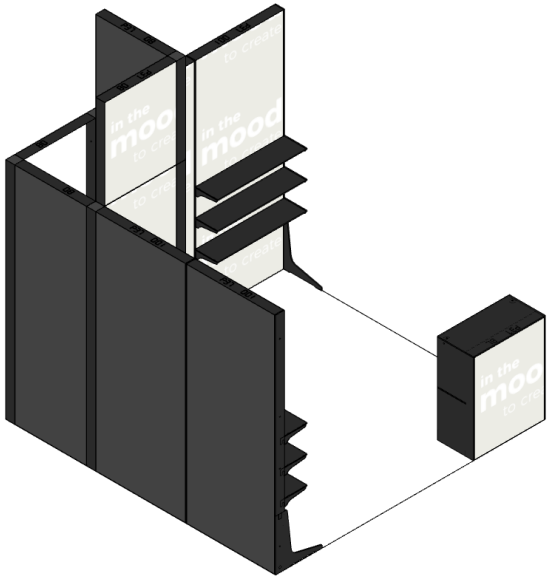

MODULARICO

SMART
EXHIBITION
SYSTEM

κρηατιvia

[Rzut_z_gory]

[Zestawienie_elementow_stoiska]

Nazwa	Index	Ilość
80x100cm - lada Modularico M100LED, czarna	LAD-M100LED-80C	1
98x250cm - ściana standardowa Modularico M100LED, profil czarny	MDC-M100DLED-SC98250C	2
100x25cm - półka HPL Faro z mocowaniami 25cm, czarna	FARO-PLKH10025CM25	6
100x250cm - ściana standardowa Modularico M100LED, profil czarny	MDC-M100DLED-SC100250C	2
250cm - słupek trójstronny Modularico M100LED, czarny	MDC-M100L-SLP3250C	2
80x250cm - ściana standardowa Modularico M100, profil czarny	MDC-M100D-SC80250C	2
80x100cm - nadstawka ściany Modularico M100LED, profil czarny	MDC-M100DLED-NAD80100C	2
77x198cm - drzwi Modularico M100, profil czarny	MDC-DR77198C	1
80x250cm - ościeżnica drzwi Modularico M100, czarna	MDC-M100-OSCDR80250C	1
78x50cm - ściana z wyjściem górnym nad drzwiami Modularico M100, profil czarny	MDC-M100D-SCNDRPNAD7850C	1
100cm - słupek dwustronny, narożny 90, Modularico M100, czarny	MDC-M100-SLP2L100C	1
250cm - słupek dwustronny, narożny 90, Modularico M100LED, czarny	MDC-M100L-SLP2L250C	2
80x250cm - ściana standardowa z wyjściem górnym Modularico M100LED, profil czarny	MDC-M100DLED-SCPNAD80250C	1
Skrzynia do Modularico - sklejka - 50x50x260cm	VMDC-SKR5050260SK-KZR	2

MODULARICO M100LED

Stoisko z pełnym podświetleniem

Najbardziej zaawansowany i dający najwięcej możliwości tekstylny system wystawienniczy w ofercie Modularico. Pozwala na dowolną konfigurację i aranżację przestrzeni targowej lub sprzedażowej. Największym atutem jest możliwość zamontowania podświetlenia LED wewnątrz ram.

Modularico M100LED to efektowne stoiska targowe z niespotykanymi dotąd możliwościami konfiguracji. To rozwiązanie wielokrotnego zastosowania, które za każdym razem może wyglądać inaczej dopasowując się do potrzeb oraz powierzchni wystawienniczej.