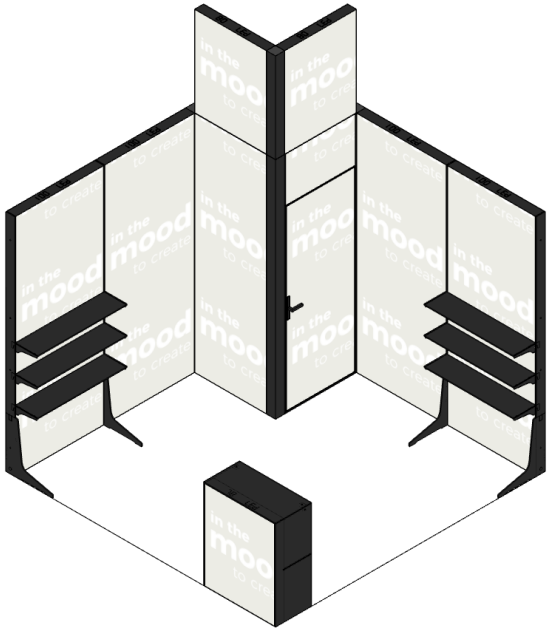

MODULARICO

SMART
EXHIBITION
SYSTEM

κρηατιvia

[Rzut_z_gory]

[Zestawienie_elementow_stoiska]

Nazwa	Index	Ilość
80x100cm - lada Modularico M100LED, czarna	LAD-M100LED-80C	1
98x250cm - ściana standardowa Modularico M100LED, profil czarny	MDC-M100DLED-SC98250C	2
100x25cm - półka HPL Faro z mocowaniami 25cm, czarna	FARO-PLKH10025CM25	6
100x250cm - ściana standardowa Modularico M100LED, profil czarny	MDC-M100DLED-SC100250C	2
250cm - słupek trójstronny Modularico M100LED, czarny	MDC-M100L-SLP3250C	2
80x250cm - ściana standardowa Modularico M100, profil czarny	MDC-M100D-SC80250C	2
80x100cm - nadstawka ściany Modularico M100LED, profil czarny	MDC-M100DLED-NAD80100C	2
77x198cm - drzwi Modularico M100, profil czarny	MDC-DR77198C	1
80x250cm - ościeżnica drzwi Modularico M100, czarna	MDC-M100-OSCDR80250C	1
78x50cm - ściana z wyjściem górnym nad drzwiami Modularico M100, profil czarny	MDC-M100D-SCNDRPNAD7850C	1
100cm - słupek dwustronny, narożny 90, Modularico M100, czarny	MDC-M100-SLP2L100C	1
250cm - słupek dwustronny, narożny 90, Modularico M100LED, czarny	MDC-M100L-SLP2L250C	2
80x250cm - ściana standardowa z wyjściem górnym Modularico M100LED, profil czarny	MDC-M100DLED-SCPNAD80250C	1
Skrzynia do Modularico - sklejka - 50x50x260cm	VMDC-SKR5050260SK-KZR	2

MODULARICO M100LED

Stoisko z pełnym podświetleniem

Najbardziej zaawansowany i dający najwięcej możliwości tekstylny system wystawienniczy w ofercie Modularico. Pozwala na dowolną konfigurację i aranżację przestrzeni targowej lub sprzedażowej. Największym atutem jest możliwość zamontowania podświetlenia LED wewnątrz ram.

Modularico M100LED to efektowne stoiska targowe z niespotykanymi dotąd możliwościami konfiguracji. To rozwiązanie wielokrotnego zastosowania, które za każdym razem może wyglądać inaczej dopasowując się do potrzeb oraz powierzchni wystawienniczej.