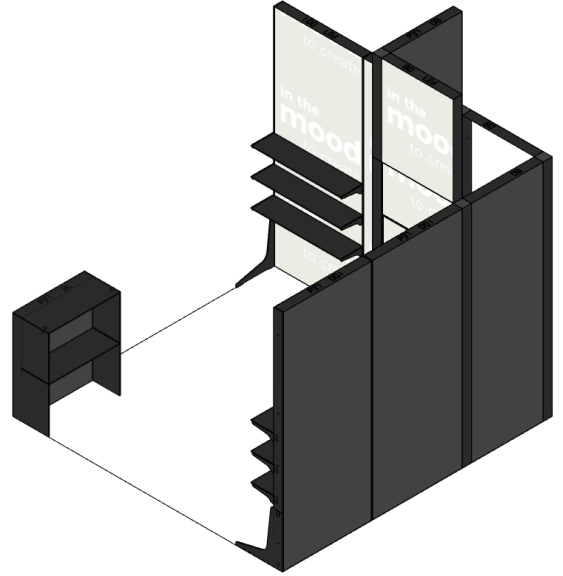

MODULARICO

SMART
EXHIBITION
SYSTEM

κρηατιvia

[Rzut_z_gory]

[Zestawienie_elementow_stoiska]

Nazwa	Index	Ilość
80x100cm - lada Modularico M100LED, czarna	LAD-M100LED-80C	1
98x250cm - ściana standardowa Modularico M100LED, profil czarny	MDC-M100DLED-SC98250C	2
100x25cm - półka HPL Faro z mocowaniami 25cm, czarna	FARO-PLKH10025CM25	6
100x250cm - ściana standardowa Modularico M100LED, profil czarny	MDC-M100DLED-SC100250C	2
250cm - słupek trójstronny Modularico M100LED, czarny	MDC-M100L-SLP3250C	2
80x250cm - ściana standardowa Modularico M100, profil czarny	MDC-M100D-SC80250C	2
80x100cm - nadstawka ściany Modularico M100LED, profil czarny	MDC-M100DLED-NAD80100C	2
77x198cm - drzwi Modularico M100, profil czarny	MDC-DR77198C	1
80x250cm - ościeżnica drzwi Modularico M100, czarna	MDC-M100-OSCDR80250C	1
78x50cm - ściana z wyjściem górnym nad drzwiami Modularico M100, profil czarny	MDC-M100D-SCNDRPNAD7850C	1
100cm - słupek dwustronny, narożny 90, Modularico M100, czarny	MDC-M100-SLP2L100C	1
250cm - słupek dwustronny, narożny 90, Modularico M100LED, czarny	MDC-M100L-SLP2L250C	2
80x250cm - ściana standardowa z wyjściem górnym Modularico M100LED, profil czarny	MDC-M100DLED-SCPNAD80250C	1
Skrzynia do Modularico - sklejka - 50x50x260cm	VMDC-SKR5050260SK-KZR	2

MODULARICO M100LED

Stoisko z pełnym podświetleniem

Najbardziej zaawansowany i dający najwięcej możliwości tekstylny system wystawienniczy w ofercie Modularico. Pozwala na dowolną konfigurację i aranżację przestrzeni targowej lub sprzedażowej. Największym atutem jest możliwość zamontowania podświetlenia LED wewnątrz ram.

Modularico M100LED to efektowne stoiska targowe z niespotykanymi dotąd możliwościami konfiguracji. To rozwiązanie wielokrotnego zastosowania, które za każdym razem może wyglądać inaczej dopasowując się do potrzeb oraz powierzchni wystawienniczej.