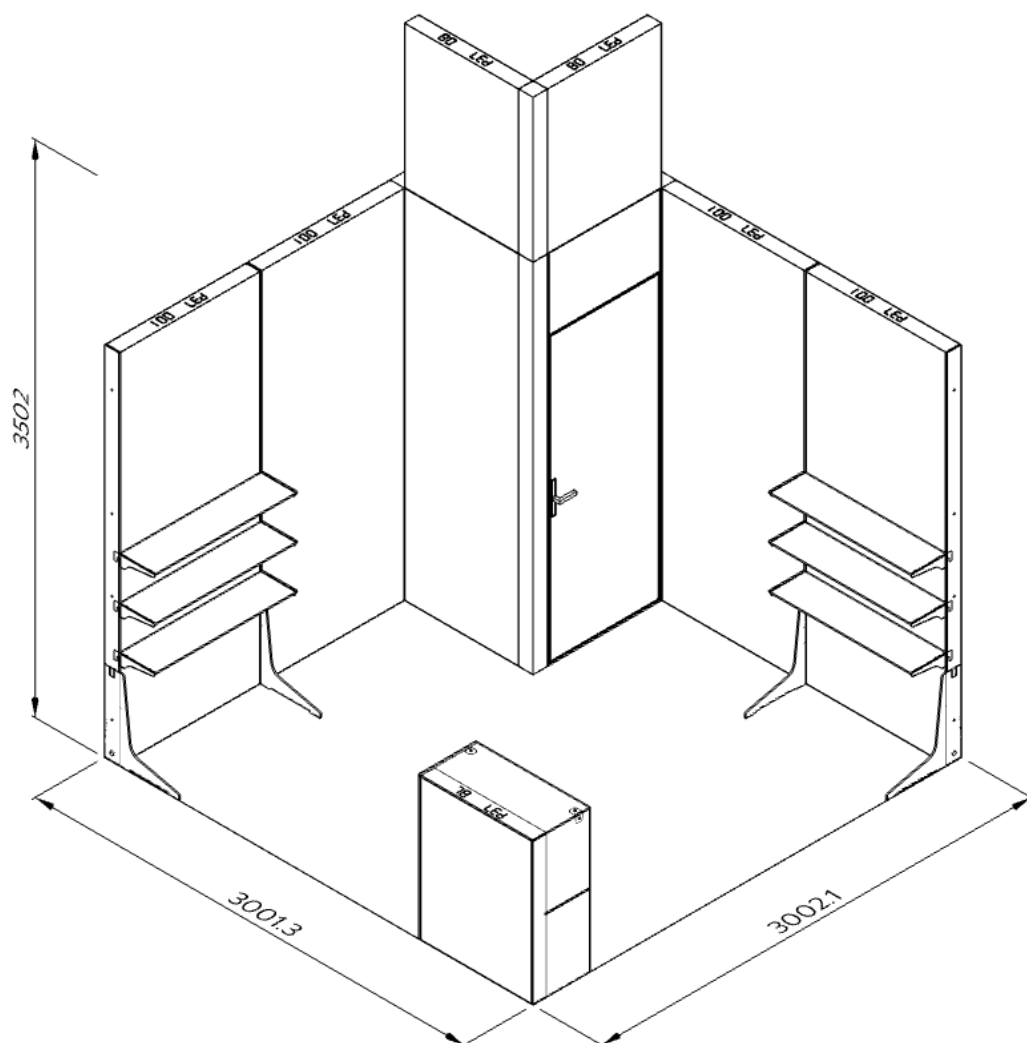

MODULARICO

SMART
EXHIBITION
SYSTEM

κρηατιvia

[Rzut_z_gory]

[Zestawienie_elementow_stoiska]

Nazwa	Index	Ilość
80x100cm - lada Modularico M100LED, czarna	LAD-M100LED-80C	1
98x250cm - ściana standardowa Modularico M100LED, profil czarny	MDC-M100DLED-SC98250C	2
100x25cm - półka HPL Faro z mocowaniami 25cm, czarna	FARO-PLKH10025CM25	6
100x250cm - ściana standardowa Modularico M100LED, profil czarny	MDC-M100DLED-SC100250C	2
250cm - słupek trójstronny Modularico M100LED, czarny	MDC-M100L-SLP3250C	2
80x250cm - ściana standardowa Modularico M100, profil czarny	MDC-M100D-SC80250C	2
80x100cm - nadstawka ściany Modularico M100LED, profil czarny	MDC-M100DLED-NAD80100C	2
77x198cm - drzwi Modularico M100, profil czarny	MDC-DR77198C	1
80x250cm - ościeżnica drzwi Modularico M100, czarna	MDC-M100-OSCDR80250C	1
78x50cm - ściana z wyjściem górnym nad drzwiami Modularico M100, profil czarny	MDC-M100D-SCNDRPNAD7850C	1
100cm - słupek dwustronny, narożny 90, Modularico M100, czarny	MDC-M100-SLP2L100C	1
250cm - słupek dwustronny, narożny 90, Modularico M100LED, czarny	MDC-M100L-SLP2L250C	2
80x250cm - ściana standardowa z wyjściem górnym Modularico M100LED, profil czarny	MDC-M100DLED-SCPNAD80250C	1
Skrzynia do Modularico - sklejka - 50x50x260cm	VMDC-SKR5050260SK-KZR	2

MODULARICO M100LED

Stoisko z pełnym podświetleniem

Najbardziej zaawansowany i dający najwięcej możliwości tekstylny system wystawienniczy w ofercie Modularico. Pozwala na dowolną konfigurację i aranżację przestrzeni targowej lub sprzedażowej. Największym atutem jest możliwość zamontowania podświetlenia LED wewnątrz ram.

ZAMYKANE ZAPLECZE

Dowolnej wielkości zamykane zaplecze

ZINTEGROWANY SYSTEM PÓLEK

Wiele możliwości dostosowania półek

MOCOWANIE DO TV

Umieść TV na ścianie stoiska

Nowoczesne zabudowy stoisk do wielokrotnego zastosowania