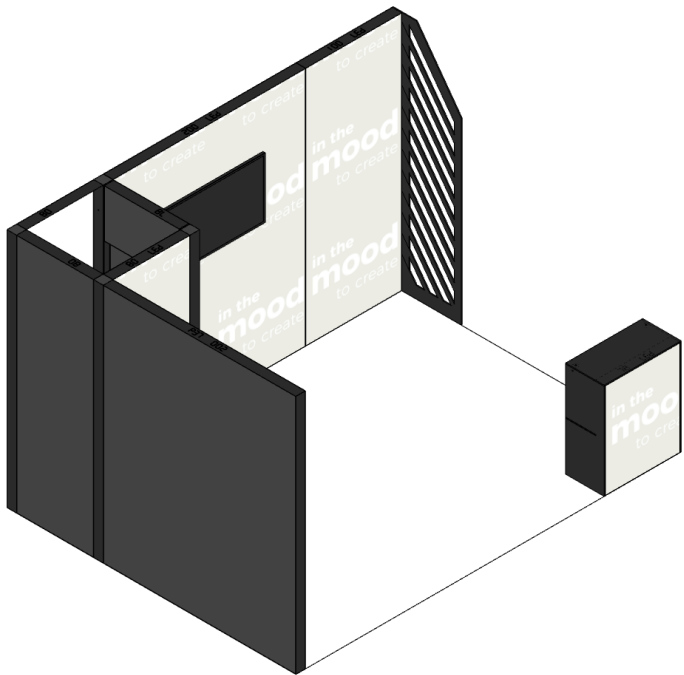

MODULARICO

SMART
EXHIBITION
SYSTEM

κρξατιvia

[Rzut_z_gory]

[Zestawienie_elementow_stoiska]

Nazwa	Index	Ilość
80x100cm - lada Modularico M100LED, czarna	LAD-M100LED-80C	1
Stopa Decor DC1 250cm M100, kolor czarny	MDC-M100-STPDC1250	1
100x250cm - ściana standardowa Modularico M100LED, profil czarny	MDC-M100DLED-SC100250C	1
200x250cm - ściana standardowa Modularico M100LED, profil czarny	MDC-M100DLED-SC200250C	2
200cm - mocowanie TV do ramy M100	MDC-M100-MOCTV200	1
250cm - słupek trójstronny Modularico M100LED, czarny	MDC-M100L-SLP3250C	2
80x250cm - ściana standardowa Modularico M100, profil czarny	MDC-M100D-SC80250C	2
77x198cm - drzwi Modularico M100, profil czarny	MDC-DR77198C	1
80x250cm - ościeżnica drzwi Modularico M100, czarna	MDC-M100-OSCDR80250C	1
78x50cm - ściana nad drzwiami Modularico M100, profil czarny	MDC-M100D-SCNDR7850C	1
250cm - słupek dwustronny, narożny 90, Modularico M100LED, czarny	MDC-M100L-SLP2L250C	2
80x250cm - ściana standardowa Modularico M100LED, profil czarny	MDC-M100DLED-SC80250C	1
Skrzynia do Modularico - sklejka - 50x50x260cm	VMDC-SKR5050260SK-KZR	2

MODULARICO M100LED

Stoisko z pełnym podświetleniem

Najbardziej zaawansowany i dający najwięcej możliwości tekstylny system wystawienniczy w ofercie Modularico. Pozwala na dowolną konfigurację i aranżację przestrzeni targowej lub sprzedażowej. Największym atutem jest możliwość zamontowania podświetlenia LED wewnątrz ram.

ZAMYKANE ZAPLECZE

Dowolnej wielkości zamykane zaplecze

ZINTEGROWANY SYSTEM PÓLEK

Wiele możliwości dostosowania półek

MOCOWANIE DO TV

Umieść TV na ścianie stoiska

Nowoczesne zabudowy stoisk do wielokrotnego zastosowania

Modularico M100LED to efektowne stoiska targowe z niespotykanymi dotąd możliwościami konfiguracji. To rozwiązanie wielokrotnego zastosowania, które za każdym razem może wyglądać inaczej dopasowując się do potrzeb oraz powierzchni wystawienniczej.