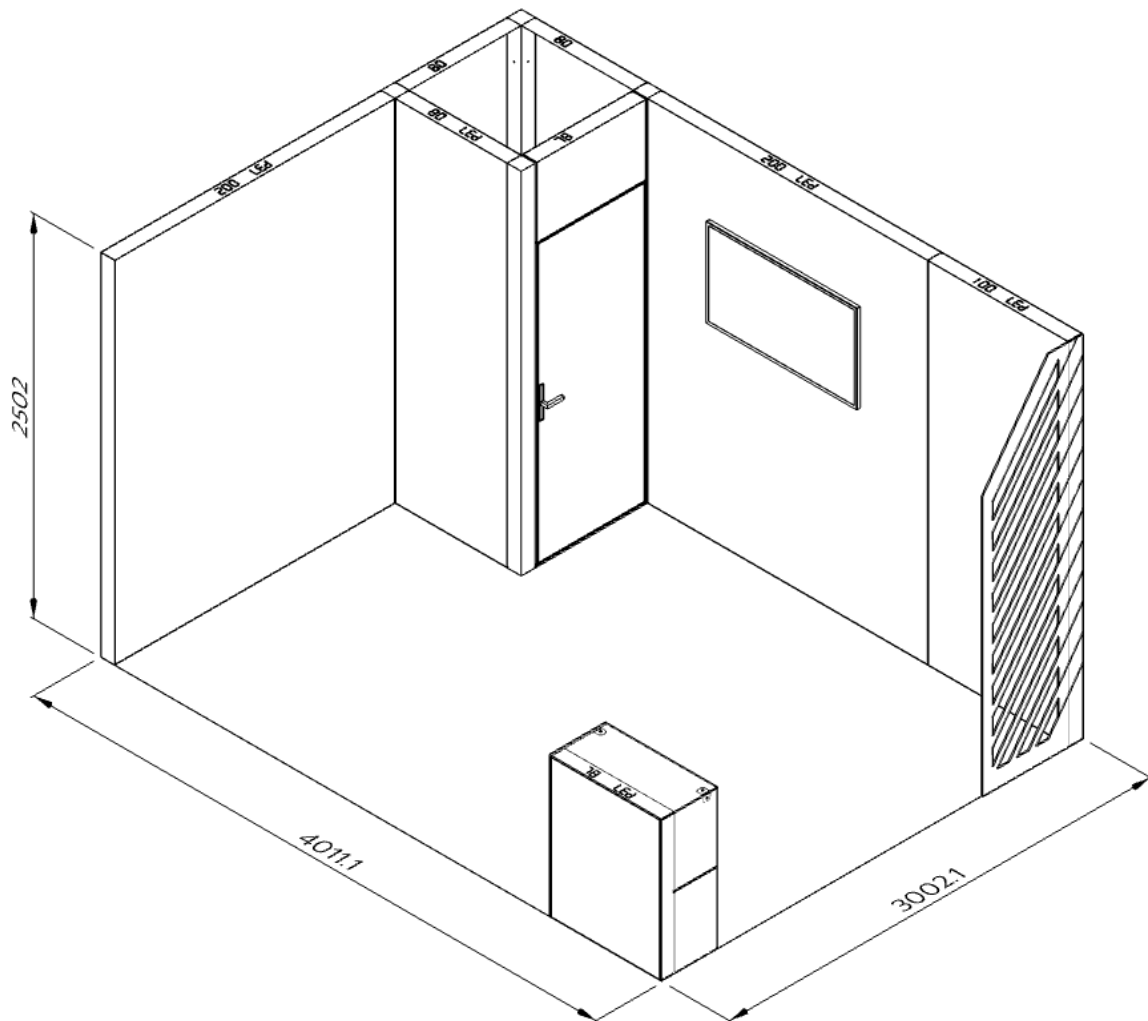

MODULARICO

SMART
EXHIBITION
SYSTEM

κρξατιvia

[Rzut_z_gory]

[Zestawienie_elementow_stoiska]

Nazwa	Index	Ilość
80x100cm - lada Modularico M100LED, czarna	LAD-M100LED-80C	1
Stopa Decor DC1 250cm M100, kolor czarny	MDC-M100-STPDC1250	1
100x250cm - ściana standardowa Modularico M100LED, profil czarny	MDC-M100DLED-SC100250C	1
200x250cm - ściana standardowa Modularico M100LED, profil czarny	MDC-M100DLED-SC200250C	2
200cm - mocowanie TV do ramy M100	MDC-M100-MOCTV200	1
250cm - słupek trójstronny Modularico M100LED, czarny	MDC-M100L-SLP3250C	2
80x250cm - ściana standardowa Modularico M100, profil czarny	MDC-M100D-SC80250C	2
77x198cm - drzwi Modularico M100, profil czarny	MDC-DR77198C	1
80x250cm - ościeżnica drzwi Modularico M100, czarna	MDC-M100-OSCDR80250C	1
78x50cm - ściana nad drzwiami Modularico M100, profil czarny	MDC-M100D-SCNDR7850C	1
250cm - słupek dwustronny, narożny 90, Modularico M100LED, czarny	MDC-M100L-SLP2L250C	2
80x250cm - ściana standardowa Modularico M100LED, profil czarny	MDC-M100DLED-SC80250C	1
Skrzynia do Modularico - sklejka - 50x50x260cm	VMDC-SKR5050260SK-KZR	2

MODULARICO M100LED

Stoisko z pełnym podświetleniem

Najbardziej zaawansowany i dający najwięcej możliwości tekstylny system wystawienniczy w ofercie Modularico. Pozwala na dowolną konfigurację i aranżację przestrzeni targowej lub sprzedażowej. Największym atutem jest możliwość zamontowania podświetlenia LED wewnątrz ram.

PODŚWIETLENIE STOISKA

Wewnętrzne moduły Super LED

GRAFIKA Z OBU STRON

Możliwość grafiki z obu stron ramy

SUFITY I INNE ELEMENTY

Podświetlane sufity, panele dekoracyjne i meble

GRAFIKA TEKSTYLNA

Grafika drukowana na elastycznej tkaninie

ZAMYKANE ZAPLECZE

Dowolnej wielkości zamykane zaplecze

ZINTEGROWANY SYSTEM PÓLEK

Wiele możliwości dostosowania półek

MOCOWANIE DO TV

Umieść TV na ścianie stoiska

Nowoczesne zabudowy stoisk do wielokrotnego zastosowania