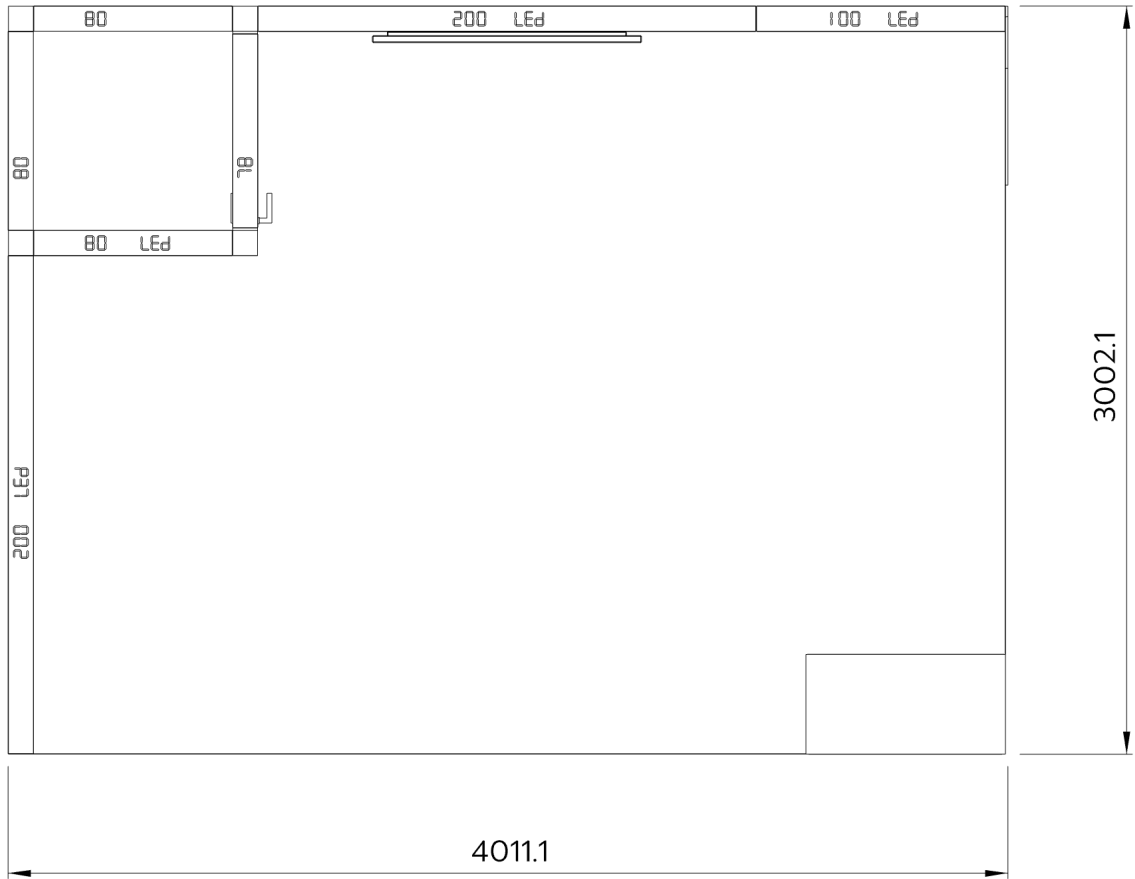

MODULARICO

SMART
EXHIBITION
SYSTEM

κρξατιvia

[Rzut_z_gory]

[Zestawienie_elementow_stoiska]

Nazwa	Index	Ilość
80x100cm - lada Modularico M100LED, czarna	LAD-M100LED-80C	1
Stopa Decor DC1 250cm M100, kolor czarny	MDC-M100-STPDC1250	1
100x250cm - ściana standardowa Modularico M100LED, profil czarny	MDC-M100DLED-SC100250C	1
200x250cm - ściana standardowa Modularico M100LED, profil czarny	MDC-M100DLED-SC200250C	2
200cm - mocowanie TV do ramy M100	MDC-M100-MOCTV200	1
250cm - słupek trójstronny Modularico M100LED, czarny	MDC-M100L-SLP3250C	2
80x250cm - ściana standardowa Modularico M100, profil czarny	MDC-M100D-SC80250C	2
77x198cm - drzwi Modularico M100, profil czarny	MDC-DR77198C	1
80x250cm - ościeżnica drzwi Modularico M100, czarna	MDC-M100-OSCDR80250C	1
78x50cm - ściana nad drzwiami Modularico M100, profil czarny	MDC-M100D-SCNDR7850C	1
250cm - słupek dwustronny, narożny 90, Modularico M100LED, czarny	MDC-M100L-SLP2L250C	2
80x250cm - ściana standardowa Modularico M100LED, profil czarny	MDC-M100DLED-SC80250C	1
Skrzynia do Modularico - sklejka - 50x50x260cm	VMDC-SKR5050260SK-KZR	2