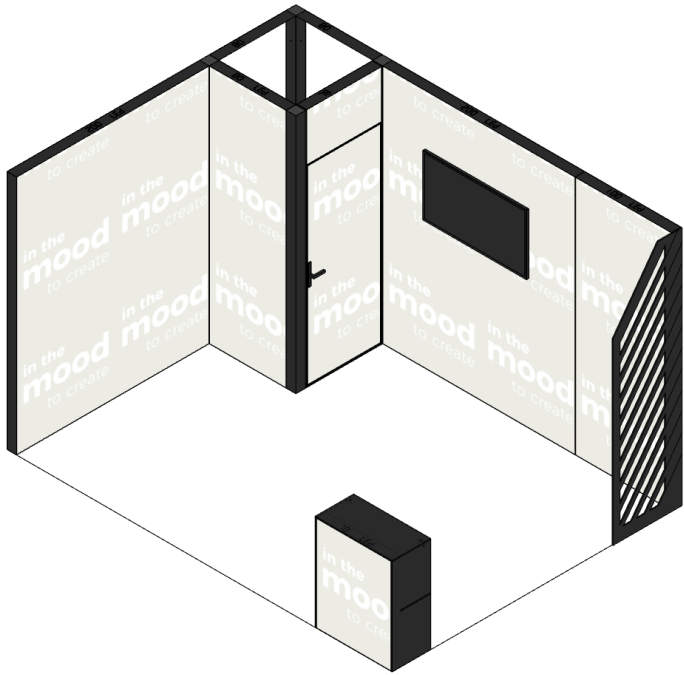

MODULARICO

SMART
EXHIBITION
SYSTEM

κρξατιvia

[Rzut_z_gory]

[Zestawienie_elementow_stoiska]

Nazwa	Index	Ilość
80x100cm - lada Modularico M100LED, czarna	LAD-M100LED-80C	1
Stopa Decor DC1 250cm M100, kolor czarny	MDC-M100-STPDC1250	1
100x250cm - ściana standardowa Modularico M100LED, profil czarny	MDC-M100DLED-SC100250C	1
200x250cm - ściana standardowa Modularico M100LED, profil czarny	MDC-M100DLED-SC200250C	2
200cm - mocowanie TV do ramy M100	MDC-M100-MOCTV200	1
250cm - słupek trójstronny Modularico M100LED, czarny	MDC-M100L-SLP3250C	2
80x250cm - ściana standardowa Modularico M100, profil czarny	MDC-M100D-SC80250C	2
77x198cm - drzwi Modularico M100, profil czarny	MDC-DR77198C	1
80x250cm - ościeżnica drzwi Modularico M100, czarna	MDC-M100-OSCDR80250C	1
78x50cm - ściana nad drzwiami Modularico M100, profil czarny	MDC-M100D-SCNDR7850C	1
250cm - słupek dwustronny, narożny 90, Modularico M100LED, czarny	MDC-M100L-SLP2L250C	2
80x250cm - ściana standardowa Modularico M100LED, profil czarny	MDC-M100DLED-SC80250C	1
Skrzynia do Modularico - sklejka - 50x50x260cm	VMDC-SKR5050260SK-KZR	2

MODULARICO M100LED

Stoisko z pełnym podświetleniem

Najbardziej zaawansowany i dający najwięcej możliwości tekstylny system wystawienniczy w ofercie Modularico. Pozwala na dowolną konfigurację i aranżację przestrzeni targowej lub sprzedażowej. Największym atutem jest możliwość zamontowania podświetlenia LED wewnątrz ram.

ZAMYKANE ZAPLECZE

Dowolnej wielkości zamykane zaplecze

ZINTEGROWANY SYSTEM PÓLEK

Wiele możliwości dostosowania półek

MOCOWANIE DO TV

Umieść TV na ścianie stoiska

Nowoczesne zabudowy stoisk do wielokrotnego zastosowania

Modularico M100LED to efektowne stoiska targowe z niespotykanymi dotąd możliwościami konfiguracji. To rozwiązanie wielokrotnego zastosowania, które za każdym razem może wyglądać inaczej dopasowując się do potrzeb oraz powierzchni wystawienniczej.