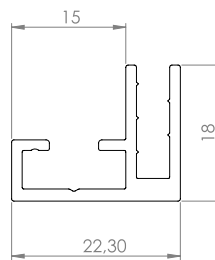

## Informacje główne

Profil	S18
Wymiar ramy	2000 / 1000 mm
Kolor profilu	Srebrny anodowany
Dzielenie ramy - profile poziome	Nie
Dzielenie ramy - profile pionowe	Nie
Max wymiar profilu ramy	2000 mm

Dodatkowe otwory w ramie	Tak
--------------------------	-----

Rodzaj pakowania ramy	Opakowanie kartonowe do wysyłki
Rodzaj złożenia ramy	Rama w elementach do złożenia

Wymiary opakowania / szt	10x10x210 cm x 1
--------------------------	------------------

Front ramy