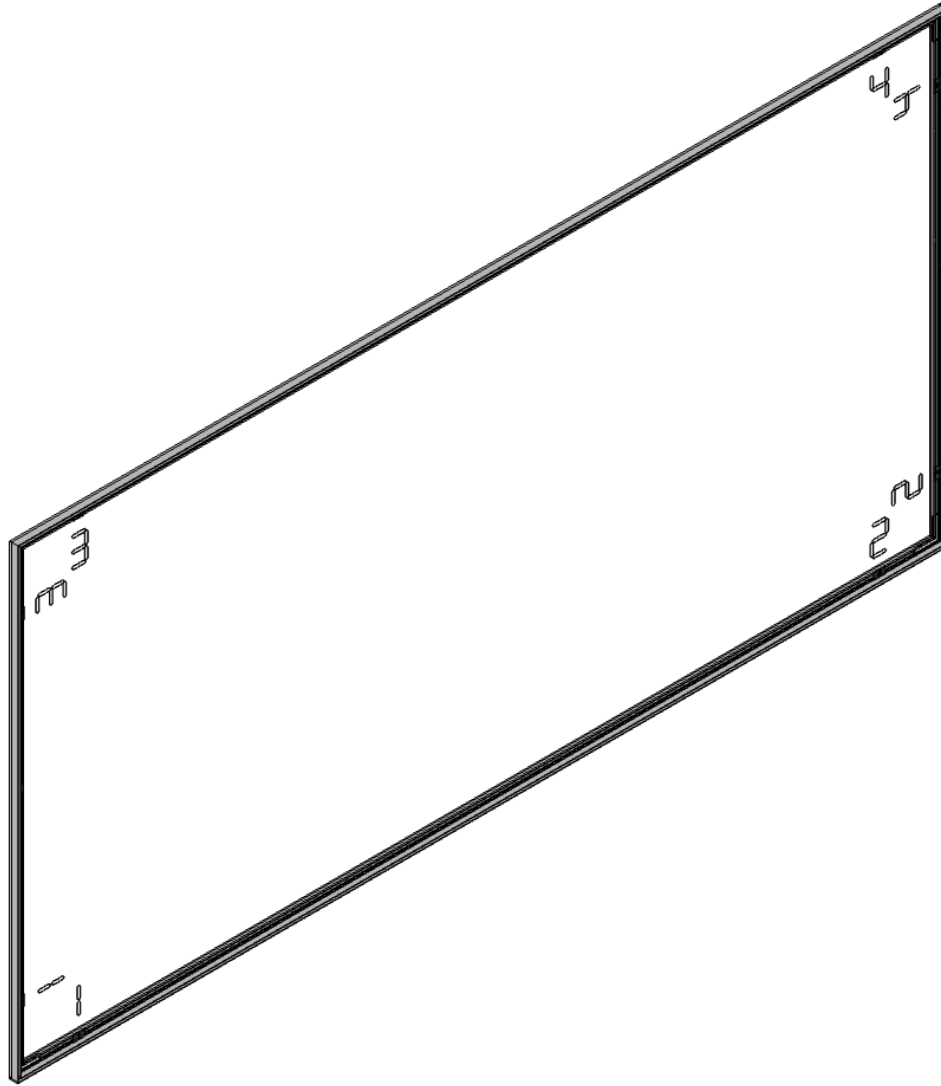

## Informacje główne

Profil	S18
Wymiar ramy	2000 / 1000 mm
Kolor profilu	Srebrny anodowany
Dzielenie ramy - profile poziome	Nie
Dzielenie ramy - profile pionowe	Nie
Max wymiar profilu ramy	2000 mm

Dodatkowe otwory w ramie	Tak
--------------------------	-----

Rodzaj pakowania ramy	Opakowanie kartonowe do wysyłki
Rodzaj złożenia ramy	Rama w elementach do złożenia

Wymiary opakowania / szt	10x10x210 cm x 1
--------------------------	------------------

Front ramy