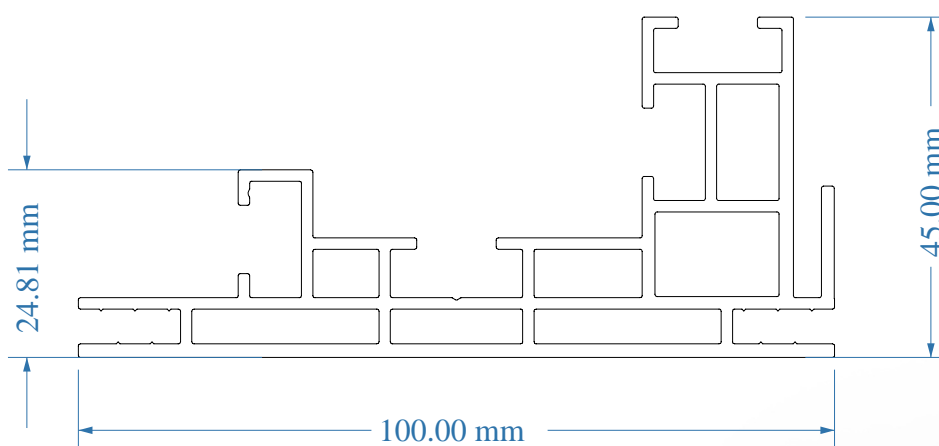

kręativa

Profil S100T - Czarny

SMART
FRAME

Informacje główne

Profil	S100T
Wymiar ramy	2000 / 2500 mm
Kolor profilu	Czarny
Dzielenie ramy - profile poziome	Nie
Dzielenie ramy - profile pionowe	Nie
Max wymiar profilu ramy	2500 mm

Zastosowanie ramy	Do wewnątrz
-------------------	-------------

Dodatkowe otwory w ramie	Tak
--------------------------	-----

Rodzaj pakowania ramy	Opakowanie kartonowe do wysyłki
Rodzaj złożenia ramy	Rama w elementach do złożenia

Wymiary opakowania / szt	15x18x260 cm x 1
--------------------------	------------------

Front ramy

SMART
FRAME

Tył ramy