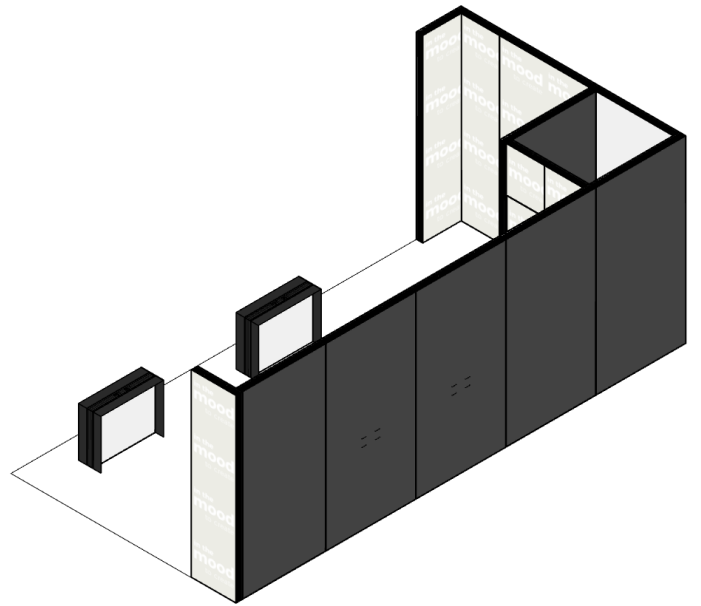

MODULARICO

SMART
EXHIBITION
SYSTEM

κρηαtivia

[Rzut_z_gory]

[Zestawienie_elementow_stoiska]

Nazwa	Index	Ilość
100x400cm - ściana standardowa Modularico M150LED, profil czarny	MDC-M150DLED-SC100400C	2
400cm - mocowanie boczne TEHO M150	MDC-M150-MTEHB400	5
185x400cm - ściana standardowa Modularico M150LED, profil czarny	MDC-M150DLED-SC185400C	1
200cm - mocowanie TV do ramy M150	MDC-M150-MOCTV200	2
200x400cm - ściana standardowa Modularico M150LED, profil czarny	MDC-M150DLED-SC200400C	5
85x400cm - ściana standardowa Modularico M150LED, profil czarny	MDC-M150DLED-SC85400C	1
85x400cm - ściana standardowa Modularico M150, profil czarny	MDC-M150D-SC85400C	1
85x100cm - nadstawka ściany Modularico M150, profil czarny	MDC-M150D-NAD85100C	1
82x198cm - drzwi Modularico M50, profil czarny	MDC-DR82198C	1
85x300cm - ościeżnica drzwi Modularico M150, czarna	MDC-M150-OSCDR85300C	1
83x100cm - ściana z wyjściem górnym nad drzwiami Modularico M150, profil czarny	MDC-M150D-SCNDRPNAD83100C	1
250cm - mocowanie boczne TEHO M150	MDC-M150-MTEHB250	1
185x400cm - ściana standardowa Modularico M150, profil czarny	MDC-M150D-SC185400C	1
200x400cm - ściana standardowa Modularico M150, profil czarny	MDC-M150D-SC200400C	1
140x110cm - lada Modularico M100LED, wysoka dwustronna, czarna	LAD-M100LED-140C-WD	2
Skrzynia do Modularico - sklejka - 50x50x260cm	VMDC-SKR5050260SK-KZR	6

MODULARICO M150LED

Stoisko z pełnym podświetleniem

Najbardziej zaawansowany i dający najwięcej możliwości tekstylny system wystawienniczy w ofercie Modularico. Pozwala na dowolną konfigurację i aranżację przestrzeni targowej lub sprzedażowej. Największym atutem jest możliwość zamontowania podświetlenia LED wewnątrz ram.

Modularico M150LED to efektowne stoiska targowe z niespotykanymi dotąd możliwościami konfiguracji. To rozwiązanie wielokrotnego zastosowania, które za każdym razem może wyglądać inaczej dopasowując się do potrzeb oraz powierzchni wystawienniczej.