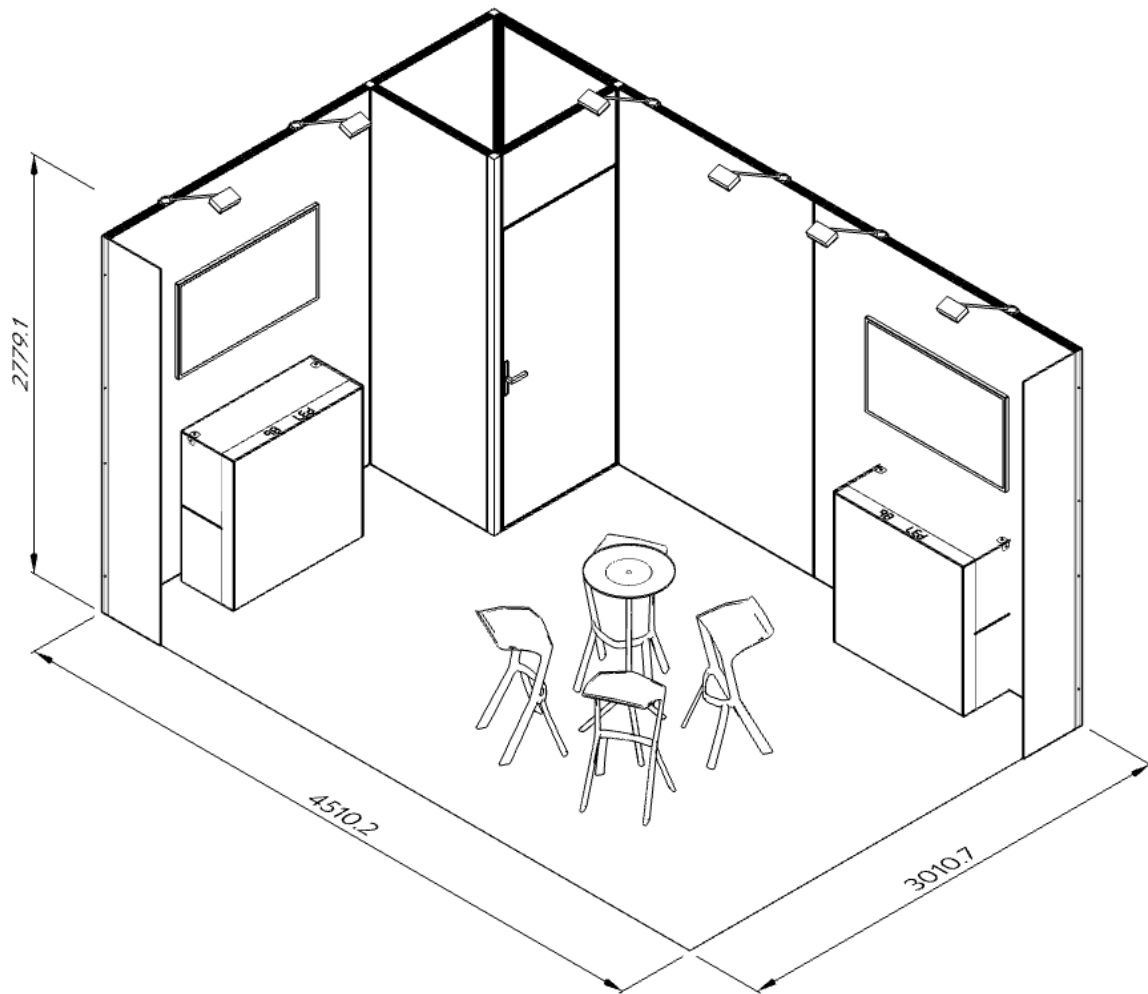

MODULARICO

SMART
EXHIBITION
SYSTEM

κρηατιvia

[Rzut_z_gory]

[Zestawienie_elementow_stoiska]

Nazwa	Index	Ilość
Stopa prosta 40x250cm M50, kolor czarny	MDC-M50-STPP40250	2
Lampa LED - model P12	VLAMP-P12L	6
200cm - mocowanie TV do ramy M50	MDC-M50-MOCTV200	2
200x250cm - ściana standardowa Modularico M50, profil czarny	MDC-M50D-SC200250C	2
150x250cm - ściana standardowa Modularico M50, profil czarny	MDC-M50D-SC150250C	1
250cm - słupek trójstronny Modularico M50, czarny	MDC-M50-SLP3250C	2
90x250cm - ściana standardowa Modularico M50, profil czarny	MDC-M50D-SC90250C	3
87x198cm - drzwi Modularico M50, profil czarny	MDC-DR87198C	1
90x250cm - ościeżnica drzwi Modularico M50, czarna	MDC-M50-OSCDR90250C	1
88x50cm - ściana nad drzwiami Modularico M50, profil czarny	MDC-M50D-SCNDR8850C	1
250cm - słupek dwustronny, narożny 90, Modularico M50, czarny	MDC-M50-SLP2L250C	2
100x100cm - lada Modularico M100LED, czarna	LAD-M100LED-100C	2
Hoker Modern czarny	MDC-HOKMODC	4
Stolik wysoki Modern czarny	MDC-STWMODC	1
Skrzynia do Modularico - sklejka - 50x50x260cm	VMDC-SKR5050260SK-KZR	2

MODULARICO M50

Ekonomiczne stoisko modułowe

Efektowny system zabudowy targowej oparty o ściany w systemie tkanin napinanych pozwalający na dowolną konfigurację i aranżację przestrzeni targowej lub sprzedażowej. Przewagą systemu jest jego stosunek możliwości zabudowy do ceny stoiska

GRAFIKA

Z jednej lub obu stron ścian

STOISKO EKONOMICZNE

Modułowe stoisko w ekonomicznej wersji

ZEWNĘTRZNE OŚWIETLENIE

Podświetlenie ścian za pomocą zewnętrznych lamp

GRAFIKA TEKSTYLNA

Grafika drukowana na elastycznej tkaninie

ZAMYKANE ZAPLECZE

Dowolnej wielkości zamknięte zaplecze

ZINTEGROWANY SYSTEM PÓLEK

Wiele możliwości dostosowania półek

MOCOWANIE DO TV

Umieść TV na ścianie stoiska

Nowoczesne zabudowy stoisk do wielokrotnego zastosowania