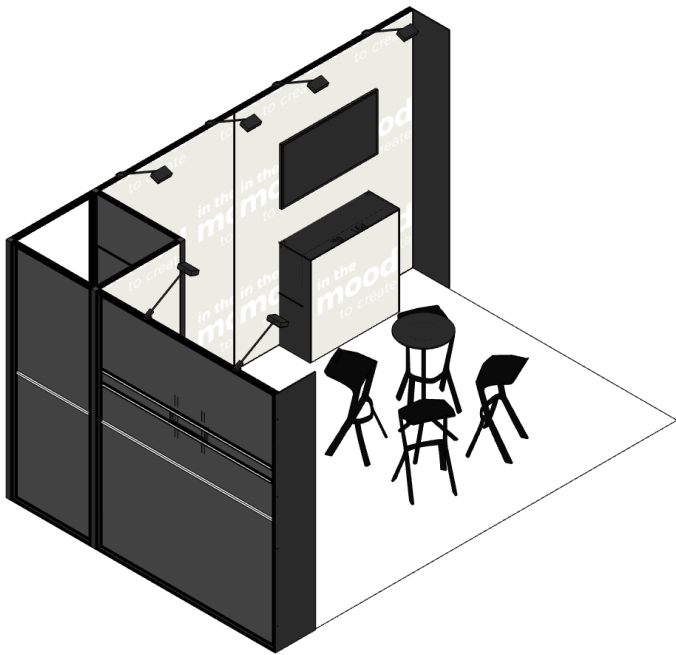

MODULARICO

SMART
EXHIBITION
SYSTEM

κρηατιvia

[Rzut_z_gory]

[Zestawienie_elementow_stoiska]

Nazwa	Index	Ilość
Stopa prosta 40x250cm M50, kolor czarny	MDC-M50-STPP40250	2
Lampa LED - model P12	VLAMP-P12L	6
200cm - mocowanie TV do ramy M50	MDC-M50-MOCTV200	2
200x250cm - ściana standardowa Modularico M50, profil czarny	MDC-M50D-SC200250C	2
150x250cm - ściana standardowa Modularico M50, profil czarny	MDC-M50D-SC150250C	1
250cm - słupek trójstronny Modularico M50, czarny	MDC-M50-SLP3250C	2
90x250cm - ściana standardowa Modularico M50, profil czarny	MDC-M50D-SC90250C	3
87x198cm - drzwi Modularico M50, profil czarny	MDC-DR87198C	1
90x250cm - ościeżnica drzwi Modularico M50, czarna	MDC-M50-OSCDR90250C	1
88x50cm - ściana nad drzwiami Modularico M50, profil czarny	MDC-M50D-SCNDR8850C	1
250cm - słupek dwustronny, narożny 90, Modularico M50, czarny	MDC-M50-SLP2L250C	2
100x100cm - lada Modularico M100LED, czarna	LAD-M100LED-100C	2
Hoker Modern czarny	MDC-HOKMODC	4
Stolik wysoki Modern czarny	MDC-STWMODC	1
Skrzynia do Modularico - sklejka - 50x50x260cm	VMDC-SKR5050260SK-KZR	2

MODULARICO M50

Ekonomiczne stoisko modułowe

Efektowny system zabudowy targowej oparty o ściany w systemie tkanin napinanych pozwalający na dowolną konfigurację i aranżację przestrzeni targowej lub sprzedażowej. Przewagą systemu jest jego stosunek możliwości zabudowy do ceny stoiska

GRAFIKA

Z jednej lub obu stron ścian

STOISKO EKONOMICZNE

Modułowe stoisko w ekonomicznej wersji

ZEWNĘTRZNE OŚWIETLENIE

Podświetlenie ścian za pomocą zewnętrznych lamp

GRAFIKA TEKSTYLNA

Grafika drukowana na elastycznej tkaninie

Modularico M50 to funkcjonalne stoiska targowe ze sporą możliwością konfiguracji układów. Ściany z indywidualną grafiką tekstylną zapewniają możliwość pełnej personalizacji. To ekonomiczne rozwiązanie budowy stoiska o dowolnej wielkości, które zawsze będziesz mógł modyfikować i rozbudowywać.