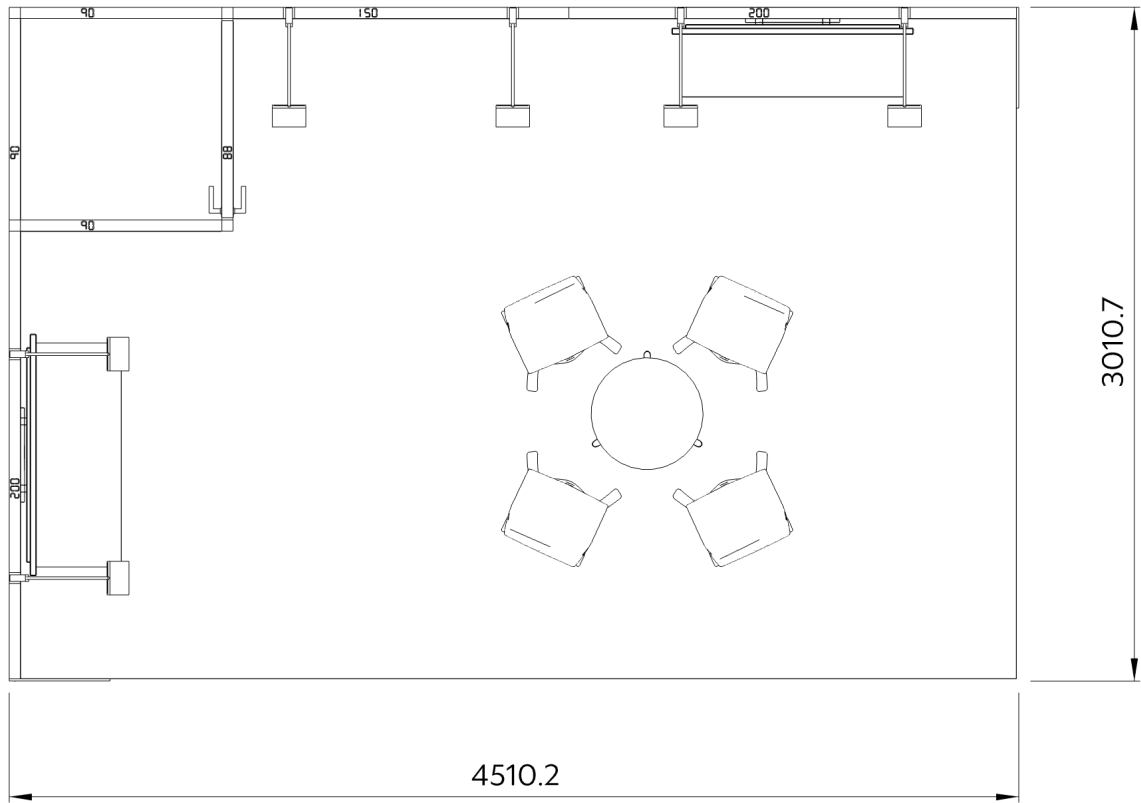

MODULARICO

SMART
EXHIBITION
SYSTEM

κρηατιvia

[Rzut_z_gory]

[Zestawienie_elementow_stoiska]

Nazwa	Index	Ilość
Stopa prosta 40x250cm M50, kolor czarny	MDC-M50-STPP40250	2
Lampa LED - model P12	VLAMP-P12L	6
200cm - mocowanie TV do ramy M50	MDC-M50-MOCTV200	2
200x250cm - ściana standardowa Modularico M50, profil czarny	MDC-M50D-SC200250C	2
150x250cm - ściana standardowa Modularico M50, profil czarny	MDC-M50D-SC150250C	1
250cm - słupek trójstronny Modularico M50, czarny	MDC-M50-SLP3250C	2
90x250cm - ściana standardowa Modularico M50, profil czarny	MDC-M50D-SC90250C	3
87x198cm - drzwi Modularico M50, profil czarny	MDC-DR87198C	1
90x250cm - ościeżnica drzwi Modularico M50, czarna	MDC-M50-OSCDR90250C	1
88x50cm - ściana nad drzwiami Modularico M50, profil czarny	MDC-M50D-SCNDR8850C	1
250cm - słupek dwustronny, narożny 90, Modularico M50, czarny	MDC-M50-SLP2L250C	2
100x100cm - lada Modularico M100LED, czarna	LAD-M100LED-100C	2
Hoker Modern czarny	MDC-HOKMODC	4
Stolik wysoki Modern czarny	MDC-STWMODC	1
Skrzynia do Modularico - sklejka - 50x50x260cm	VMDC-SKR5050260SK-KZR	2

MODULARICO M50

Ekonomiczne stoisko modułowe

Efektowny system zabudowy targowej oparty o ściany w systemie tkanin napinanych pozwalający na dowolną konfigurację i aranżację przestrzeni targowej lub sprzedażowej. Przewagą systemu jest jego stosunek możliwości zabudowy do ceny stoiska

GRAFIKA

Z jednej lub obu stron ścian

STOISKO EKONOMICZNE

Modułowe stoisko w ekonomicznej wersji

ZEWNĘTRZNE OŚWIETLENIE

Podświetlenie ścian za pomocą zewnętrznych lamp

GRAFIKA TEKSTYLNA

Grafika drukowana na elastycznej tkaninie

Modularico M50 to funkcjonalne stoiska targowe ze sporą możliwością konfiguracji układów. Ściany z indywidualną grafiką tekstylną zapewniają możliwość pełnej personalizacji. To ekonomiczne rozwiązanie budowy stoiska o dowolnej wielkości, które zawsze będziesz mógł modyfikować i rozbudowywać.