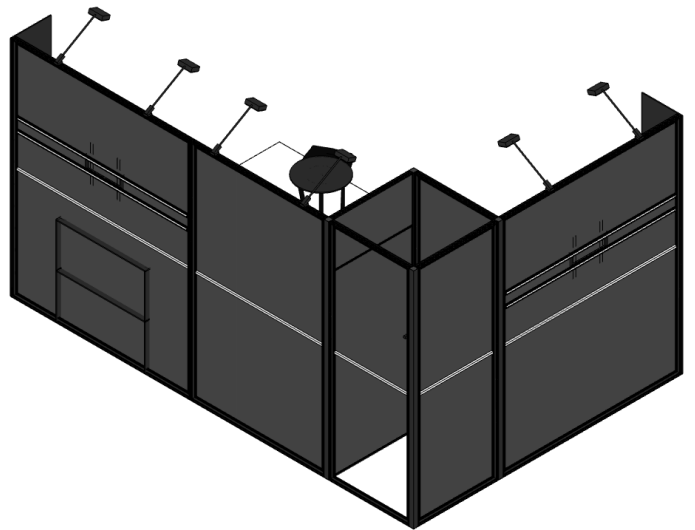

MODULARICO

SMART
EXHIBITION
SYSTEM

κρηατιvia

[Rzut_z_gory]

[Zestawienie_elementow_stoiska]

Nazwa	Index	Ilość
Stopa prosta 40x250cm M50, kolor czarny	MDC-M50-STPP40250	2
Lampa LED - model P12	VLAMP-P12L	6
200cm - mocowanie TV do ramy M50	MDC-M50-MOCTV200	2
200x250cm - ściana standardowa Modularico M50, profil czarny	MDC-M50D-SC200250C	2
150x250cm - ściana standardowa Modularico M50, profil czarny	MDC-M50D-SC150250C	1
250cm - słupek trójstronny Modularico M50, czarny	MDC-M50-SLP3250C	2
90x250cm - ściana standardowa Modularico M50, profil czarny	MDC-M50D-SC90250C	3
87x198cm - drzwi Modularico M50, profil czarny	MDC-DR87198C	1
90x250cm - ościeżnica drzwi Modularico M50, czarna	MDC-M50-OSCDR90250C	1
88x50cm - ściana nad drzwiami Modularico M50, profil czarny	MDC-M50D-SCNDR8850C	1
250cm - słupek dwustronny, narożny 90, Modularico M50, czarny	MDC-M50-SLP2L250C	2
100x100cm - lada Modularico M100LED, czarna	LAD-M100LED-100C	2
Hoker Modern czarny	MDC-HOKMODC	4
Stolik wysoki Modern czarny	MDC-STWMODC	1
Skrzynia do Modularico - sklejka - 50x50x260cm	VMDC-SKR5050260SK-KZR	2

MODULARICO M50

Ekonomiczne stoisko modułowe

Efektowny system zabudowy targowej oparty o ściany w systemie tkanin napinanych pozwalający na dowolną konfigurację i aranżację przestrzeni targowej lub sprzedażowej. Przewagą systemu jest jego stosunek możliwości zabudowy do ceny stoiska

GRAFIKA

Z jednej lub obu stron ścian

STOISKO EKONOMICZNE

Modułowe stoisko w ekonomicznej wersji

ZEWNĘTRZNE OŚWIETLENIE

Podświetlenie ścian za pomocą zewnętrznych lamp

GRAFIKA TEKSTYLNA

Grafika drukowana na elastycznej tkaninie

Modularico M50 to funkcjonalne stoiska targowe ze sporą możliwością konfiguracji układów. Ściany z indywidualną grafiką tekstylną zapewniają możliwość pełnej personalizacji. To ekonomiczne rozwiązanie budowy stoiska o dowolnej wielkości, które zawsze będziesz mógł modyfikować i rozbudowywać.