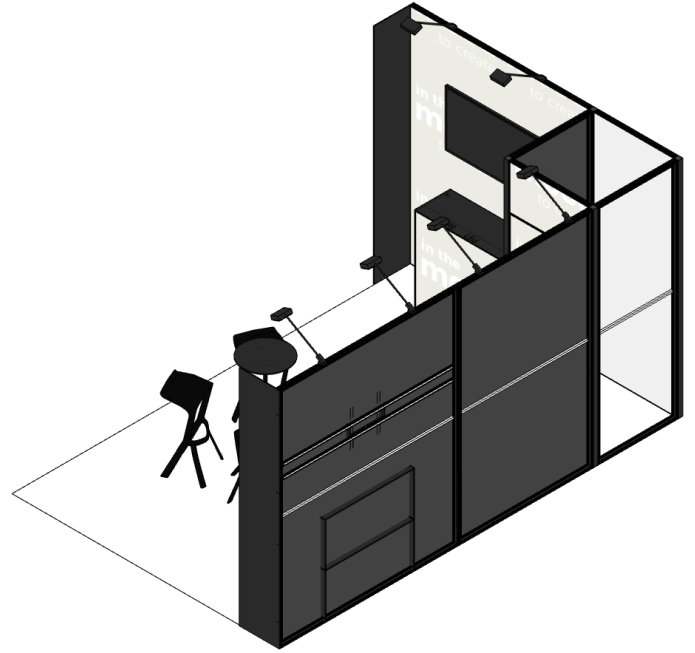

MODULARICO

SMART
EXHIBITION
SYSTEM

κρηατιvia

[Rzut_z_gory]

[Zestawienie_elementow_stoiska]

Nazwa	Index	Ilość
Stopa prosta 40x250cm M50, kolor czarny	MDC-M50-STPP40250	2
Lampa LED - model P12	VLAMP-P12L	6
200cm - mocowanie TV do ramy M50	MDC-M50-MOCTV200	2
200x250cm - ściana standardowa Modularico M50, profil czarny	MDC-M50D-SC200250C	2
150x250cm - ściana standardowa Modularico M50, profil czarny	MDC-M50D-SC150250C	1
250cm - słupek trójstronny Modularico M50, czarny	MDC-M50-SLP3250C	2
90x250cm - ściana standardowa Modularico M50, profil czarny	MDC-M50D-SC90250C	3
87x198cm - drzwi Modularico M50, profil czarny	MDC-DR87198C	1
90x250cm - ościeżnica drzwi Modularico M50, czarna	MDC-M50-OSCDR90250C	1
88x50cm - ściana nad drzwiami Modularico M50, profil czarny	MDC-M50D-SCNDR8850C	1
250cm - słupek dwustronny, narożny 90, Modularico M50, czarny	MDC-M50-SLP2L250C	2
100x100cm - lada Modularico M100LED, czarna	LAD-M100LED-100C	2
Hoker Modern czarny	MDC-HOKMODC	4
Stolik wysoki Modern czarny	MDC-STWMODC	1
Skrzynia do Modularico - sklejka - 50x50x260cm	VMDC-SKR5050260SK-KZR	2

MODULARICO M50

Ekonomiczne stoisko modułowe

Efektowny system zabudowy targowej oparty o ściany w systemie tkanin napinanych pozwalający na dowolną konfigurację i aranżację przestrzeni targowej lub sprzedażowej. Przewagą systemu jest jego stosunek możliwości zabudowy do ceny stoiska

GRAFIKA

Z jednej lub obu stron ścian

STOISKO EKONOMICZNE

Modułowe stoisko w ekonomicznej wersji

ZEWNĘTRZNE OŚWIETLENIE

Podświetlenie ścian za pomocą zewnętrznych lamp

GRAFIKA TEKSTYLNA

Grafika drukowana na elastycznej tkaninie

Modularico M50 to funkcjonalne stoiska targowe ze sporą możliwością konfiguracji układów. Ściany z indywidualną grafiką tekstylną zapewniają możliwość pełnej personalizacji. To ekonomiczne rozwiązanie budowy stoiska o dowolnej wielkości, które zawsze będziesz mógł modyfikować i rozbudowywać.