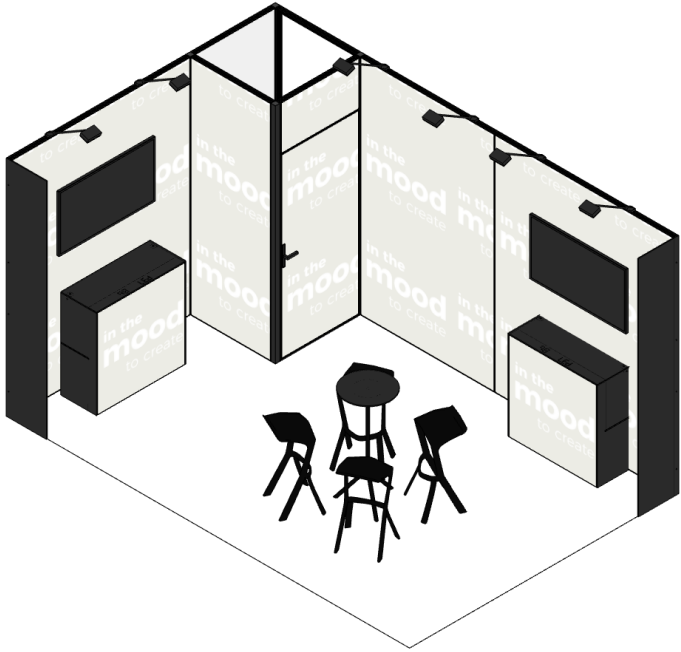

MODULARICO

SMART
EXHIBITION
SYSTEM

κρηατιvia

[Rzut_z_gory]

[Zestawienie_elementow_stoiska]

Nazwa	Index	Ilość
Stopa prosta 40x250cm M50, kolor czarny	MDC-M50-STPP40250	2
Lampa LED - model P12	VLAMP-P12L	6
200cm - mocowanie TV do ramy M50	MDC-M50-MOCTV200	2
200x250cm - ściana standardowa Modularico M50, profil czarny	MDC-M50D-SC200250C	2
150x250cm - ściana standardowa Modularico M50, profil czarny	MDC-M50D-SC150250C	1
250cm - słupek trójstronny Modularico M50, czarny	MDC-M50-SLP3250C	2
90x250cm - ściana standardowa Modularico M50, profil czarny	MDC-M50D-SC90250C	3
87x198cm - drzwi Modularico M50, profil czarny	MDC-DR87198C	1
90x250cm - ościeżnica drzwi Modularico M50, czarna	MDC-M50-OSCDR90250C	1
88x50cm - ściana nad drzwiami Modularico M50, profil czarny	MDC-M50D-SCNDR8850C	1
250cm - słupek dwustronny, narożny 90, Modularico M50, czarny	MDC-M50-SLP2L250C	2
100x100cm - lada Modularico M100LED, czarna	LAD-M100LED-100C	2
Hoker Modern czarny	MDC-HOKMODC	4
Stolik wysoki Modern czarny	MDC-STWMODC	1
Skrzynia do Modularico - sklejka - 50x50x260cm	VMDC-SKR5050260SK-KZR	2

MODULARICO M50

Ekonomiczne stoisko modułowe

Efektowny system zabudowy targowej oparty o ściany w systemie tkanin napinanych pozwalający na dowolną konfigurację i aranżację przestrzeni targowej lub sprzedażowej. Przewagą systemu jest jego stosunek możliwości zabudowy do ceny stoiska

GRAFIKA

Z jednej lub obu stron ścian

STOISKO EKONOMICZNE

Modułowe stoisko w ekonomicznej wersji

ZEWNĘTRZNE OŚWIETLENIE

Podświetlenie ścian za pomocą zewnętrznych lamp

GRAFIKA TEKSTYLNA

Grafika drukowana na elastycznej tkaninie

Modularico M50 to funkcjonalne stoiska targowe ze sporą możliwością konfiguracji układów. Ściany z indywidualną grafiką tekstylną zapewniają możliwość pełnej personalizacji. To ekonomiczne rozwiązanie budowy stoiska o dowolnej wielkości, które zawsze będziesz mógł modyfikować i rozbudowywać.