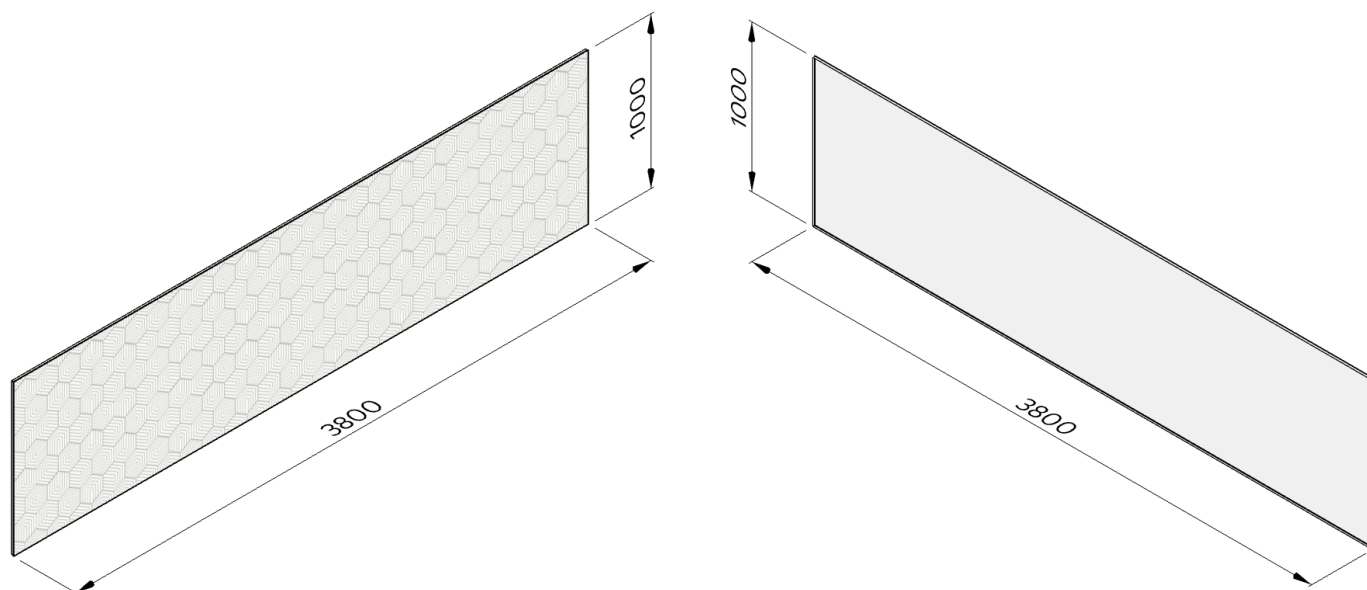

Specyfikacja tkaniny front i tył

Tkanina	Tkanina Sam ST
Druk	Druk Sublimacja
Tryb druku	Do podświetleń

Wykonczenie	Gumka silikonowa
Precyzyjne dopasowanie grafiki do ramy	Tak

Sposób pakowania	Składanie w kostkę

Opakowanie	Bez opakowania
[Worek_foliowy]	Każda tkanina w worku foliowym

SUBLIMATION

UV

FLAME
RETARDANT

INDOOR

OUTDOOR

100%
RECYCLABLE

ECO
FRIENDLY