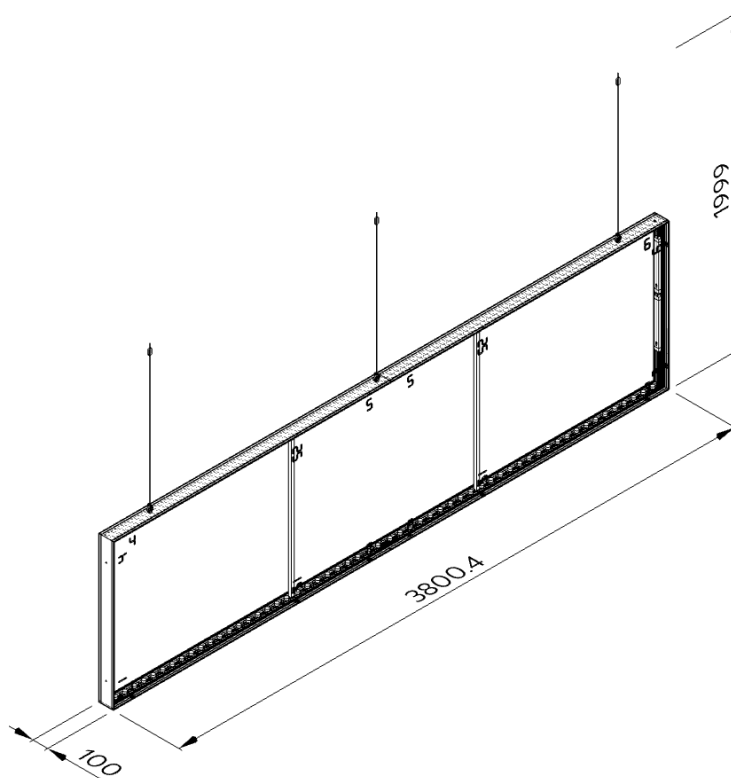

Informacje

Profil	S100D
Wymiar ramy	3800 / 1000 mm
Kolor profilu	Srebrny anodowany
Dzielenie ramy - profile poziome	Tak
Dzielenie ramy - profile pionowe	Nie
Max wymiar profilu ramy	1900 mm

Rodzaj oświetlenia	Krawędziowy LED Standard
Strony umieszczenia LED	Góra i dół
Strona przewodu zasilania	Z góry, z prawej
Kolor przewodu zasilania	Szary
Długość przewodu zasilania	5 m
Wtyczka przewodu zasilania	Wtyczka standardowa
Moc LED	171 W
Stabilizator	Stabilizator pionowy

Tkanina front	Tkanina Samba ST
Druk grafiki	Druk Sublimacja do podświetleń
Tkanina tył	Tkanina Samba ST
Druk grafiki	Druk Sublimacja do podświetleń

Rodzaj pakowania ramy	Opakowanie kartonowe do wysyłki
Rodzaj złożenia ramy	Rama w elementach do złożenia
Wymiary opakowania / szt	15x24x200 cm x 1