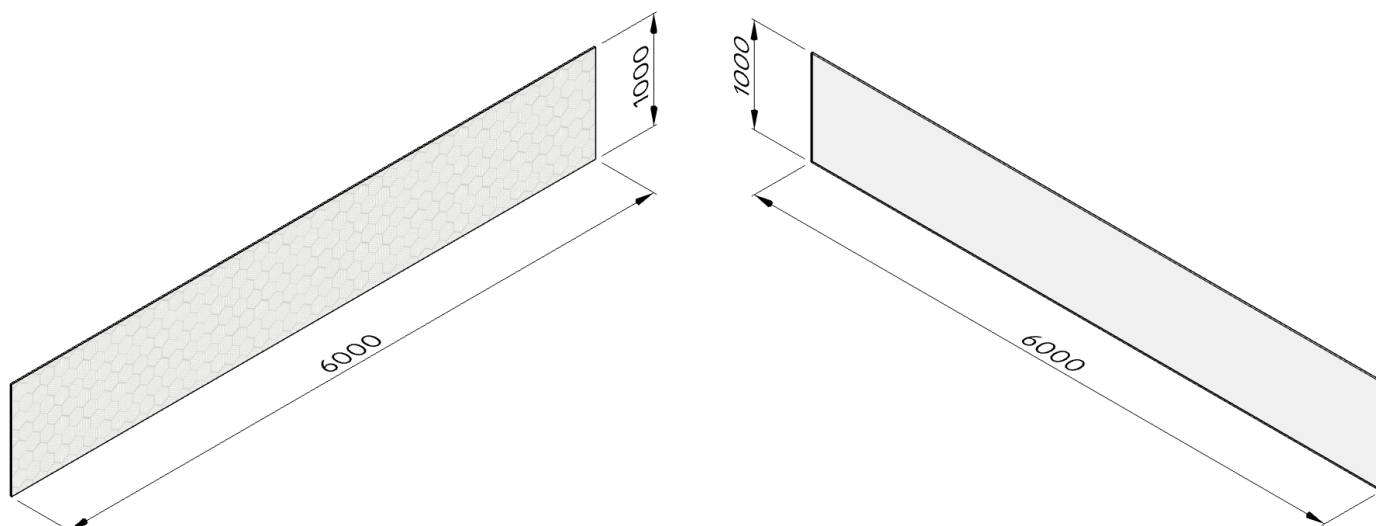

Specyfikacja tkaniny front i tył

Tkanina	Tkanina Sam ST
Druk	Druk Sublimacja
Tryb druku	Do podświetleń

Wykonczenie	Gumka silikonowa
Precyzyjne dopasowanie grafiki do ramy	Tak

Sposób pakowania	Składanie w kostkę

Opakowanie	Bez opakowania
[Worek_foliowy]	Każda tkanina w worku foliowym

SUBLIMATION

UV

FLAME
RETARDANT

INDOOR

OUTDOOR

100%
RECYCLABLE

ECO
FRIENDLY