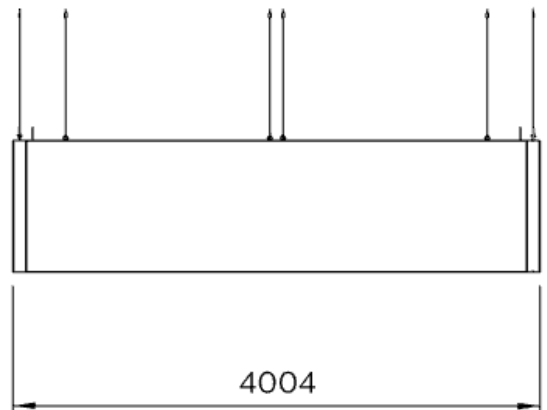

kręativia

Podwieszenie Smart Frame

Łączenie bez słupka - widoczna krawędź ramy

Informacje

Profil	S100D
Wymiar ramy	6000 / 1000 mm
Kolor profilu	Srebrny anodowany
Dzielenie ramy - profile poziome	Tak
Dzielenie ramy - profile pionowe	Nie
Max wymiar profilu ramy	2000 mm

Rodzaj oświetlenia	Krawędziowy LED Standard
Strony umieszczenia LED	Góra i dół
Strona przewodu zasilania	Z góry, z lewej
Kolor przewodu zasilania	Szary
Długość przewodu zasilania	5 m
Wtyczka przewodu zasilania	Wtyczka standardowa
Moc LED	270 W
Stabilizator	Stabilizator pionowy

Tkanina front	Tkanina Samba ST
Druk grafiki	Druk Sublimacja do podświetleń
Tkanina tył	Tkanina Samba ST
Druk grafiki	Druk Sublimacja do podświetleń

Rodzaj pakowania ramy	Opakowanie kartonowe do wysyłki
Rodzaj złożenia ramy	Rama w elementach do złożenia
Wymiary opakowania / szt	15x18x210 cm x 2

Informacje

Profil	S100D
Wymiar ramy	3800 / 1000 mm
Kolor profilu	Srebrny anodowany
Dzielenie ramy - profile poziome	Tak
Dzielenie ramy - profile pionowe	Nie
Max wymiar profilu ramy	1900 mm

Rodzaj oświetlenia	Krawędziowy LED Standard
Strony umieszczenia LED	Góra i dół
Strona przewodu zasilania	Z góry, z prawej
Kolor przewodu zasilania	Szary
Długość przewodu zasilania	5 m
Wtyczka przewodu zasilania	Wtyczka standardowa
Moc LED	171 W
Stabilizator	Stabilizator pionowy