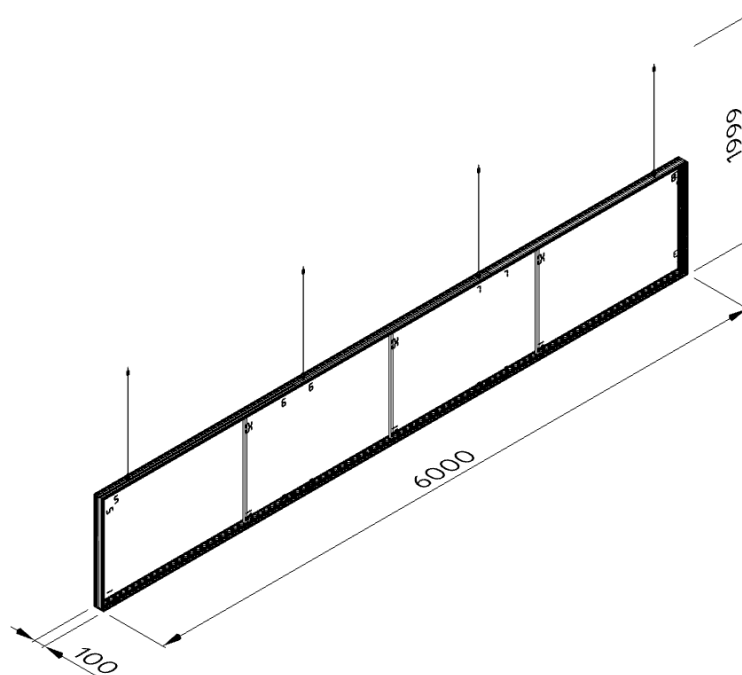

kręativia

Podwieszenie Smart Frame

Łączenie bez słupka - widoczna krawędź ramy

Informacje

Profil	S100D
Wymiar ramy	6000 / 1000 mm
Kolor profilu	Srebrny anodowany
Dzielenie ramy - profile poziome	Tak
Dzielenie ramy - profile pionowe	Nie
Max wymiar profilu ramy	2000 mm

Rodzaj oświetlenia	Krawędziowy LED Standard
Strony umieszczenia LED	Góra i dół
Strona przewodu zasilania	Z góry, z lewej
Kolor przewodu zasilania	Szary
Długość przewodu zasilania	5 m
Wtyczka przewodu zasilania	Wtyczka standardowa
Moc LED	270 W
Stabilizator	Stabilizator pionowy

Tkanina front	Tkanina Samba ST
Druk grafiki	Druk Sublimacja do podświetleń
Tkanina tył	Tkanina Samba ST
Druk grafiki	Druk Sublimacja do podświetleń

Rodzaj pakowania ramy	Opakowanie kartonowe do wysyłki
Rodzaj złożenia ramy	Rama w elementach do złożenia
Wymiary opakowania / szt	15x18x210 cm x 2

Informacje

Profil	S100D
Wymiar ramy	3800 / 1000 mm
Kolor profilu	Srebrny anodowany
Dzielenie ramy - profile poziome	Tak
Dzielenie ramy - profile pionowe	Nie
Max wymiar profilu ramy	1900 mm

Rodzaj oświetlenia	Krawędziowy LED Standard
Strony umieszczenia LED	Góra i dół
Strona przewodu zasilania	Z góry, z prawej
Kolor przewodu zasilania	Szary
Długość przewodu zasilania	5 m
Wtyczka przewodu zasilania	Wtyczka standardowa
Moc LED	171 W
Stabilizator	Stabilizator pionowy