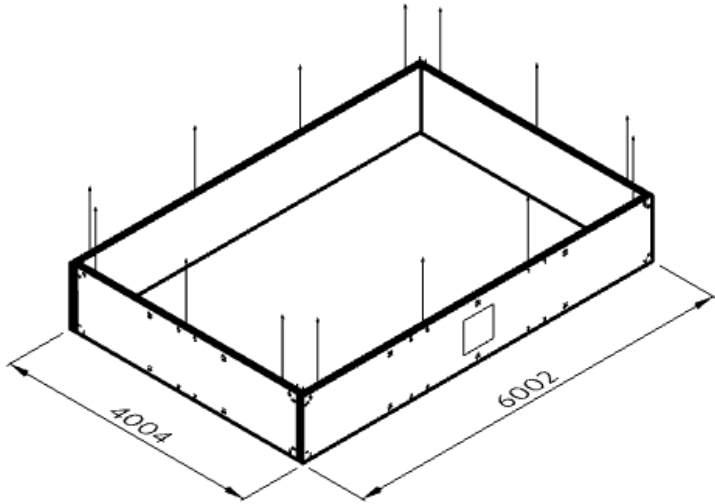

kręativia

Podwieszenie Smart Frame

Łączenie bez słupka - widoczna krawędź ramy

Informacje

Profil	S100D
Wymiar ramy	6000 / 1000 mm
Kolor profilu	Srebrny anodowany
Dzielenie ramy - profile poziome	Tak
Dzielenie ramy - profile pionowe	Nie
Max wymiar profilu ramy	2000 mm

Rodzaj oświetlenia	Krawędziowy LED Standard
Strony umieszczenia LED	Góra i dół
Strona przewodu zasilania	Z góry, z lewej
Kolor przewodu zasilania	Szary
Długość przewodu zasilania	5 m
Wtyczka przewodu zasilania	Wtyczka standardowa
Moc LED	270 W
Stabilizator	Stabilizator pionowy

Tkanina front	Tkanina Samba ST
Druk grafiki	Druk Sublimacja do podświetleń
Tkanina tył	Tkanina Samba ST
Druk grafiki	Druk Sublimacja do podświetleń

Rodzaj pakowania ramy	Opakowanie kartonowe do wysyłki
Rodzaj złożenia ramy	Rama w elementach do złożenia
Wymiary opakowania / szt	15x18x210 cm x 2

Informacje

Profil	S100D
Wymiar ramy	3800 / 1000 mm
Kolor profilu	Srebrny anodowany
Dzielenie ramy - profile poziome	Tak
Dzielenie ramy - profile pionowe	Nie
Max wymiar profilu ramy	1900 mm

Rodzaj oświetlenia	Krawędziowy LED Standard
Strony umieszczenia LED	Góra i dół
Strona przewodu zasilania	Z góry, z prawej
Kolor przewodu zasilania	Szary
Długość przewodu zasilania	5 m
Wtyczka przewodu zasilania	Wtyczka standardowa
Moc LED	171 W
Stabilizator	Stabilizator pionowy