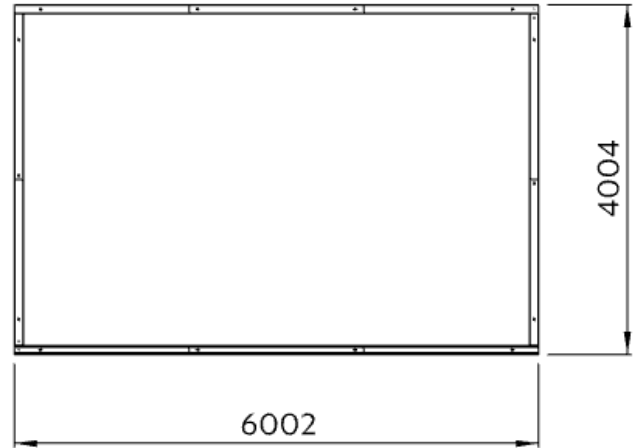

kręativia

Podwieszenie Smart Frame

Łączenie bez słupka - widoczna krawędź ramy

Informacje

Profil	S100D
Wymiar ramy	6000 / 1000 mm
Kolor profilu	Srebrny anodowany
Dzielenie ramy - profile poziome	Tak
Dzielenie ramy - profile pionowe	Nie
Max wymiar profilu ramy	2000 mm

Rodzaj oświetlenia	Krawędziowy LED Standard
Strony umieszczenia LED	Góra i dół
Strona przewodu zasilania	Z góry, z lewej
Kolor przewodu zasilania	Szary
Długość przewodu zasilania	5 m
Wtyczka przewodu zasilania	Wtyczka standardowa
Moc LED	270 W
Stabilizator	Stabilizator pionowy

Tkanina front	Tkanina Samba ST
Druk grafiki	Druk Sublimacja do podświetleń
Tkanina tył	Tkanina Samba ST
Druk grafiki	Druk Sublimacja do podświetleń

Rodzaj pakowania ramy	Opakowanie kartonowe do wysyłki
Rodzaj złożenia ramy	Rama w elementach do złożenia
Wymiary opakowania / szt	15x18x210 cm x 2

Informacje

Profil	S100D
Wymiar ramy	3800 / 1000 mm
Kolor profilu	Srebrny anodowany
Dzielenie ramy - profile poziome	Tak
Dzielenie ramy - profile pionowe	Nie
Max wymiar profilu ramy	1900 mm

Rodzaj oświetlenia	Krawędziowy LED Standard
Strony umieszczenia LED	Góra i dół
Strona przewodu zasilania	Z góry, z prawej
Kolor przewodu zasilania	Szary
Długość przewodu zasilania	5 m
Wtyczka przewodu zasilania	Wtyczka standardowa
Moc LED	171 W
Stabilizator	Stabilizator pionowy