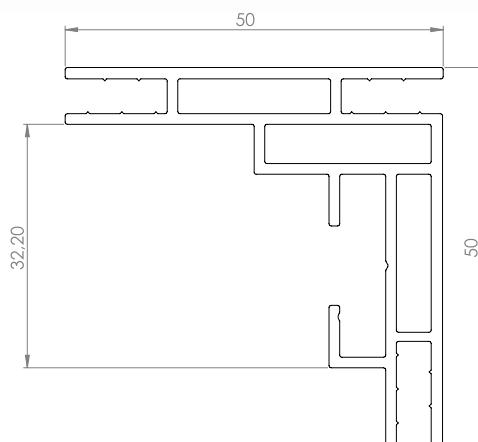

kręativa

Profil S50T - Czarny

SMART
FRAME

Informacje główne

Profil	S50T
Wymiar ramy	2000 / 2500 mm
Kolor profilu	Czarny
Dzielenie ramy - profile poziome	Nie
Dzielenie ramy - profile pionowe	Nie
Max wymiar profilu ramy	2500 mm

Zastosowanie ramy	Do wewnątrz
-------------------	-------------

Dodatkowe otwory w ramie	Tak
--------------------------	-----

Rodzaj pakowania ramy	Opakowanie kartonowe do wysyłki
Rodzaj złożenia ramy	Rama w elementach do złożenia

Wymiary opakowania / szt	14x14x260 cm x 1
--------------------------	------------------

Front ramy

SMART
FRAME

Tył ramy