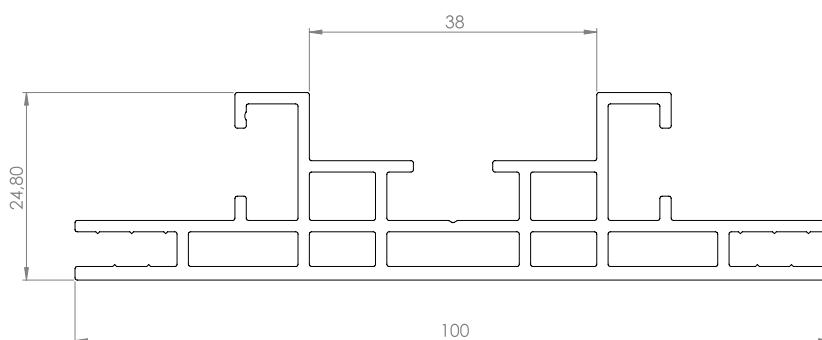

kręativa

Profil S100D - Srebrny

SMART
FRAME

Informacje główne

Profil	S100D
Wymiar ramy	1000 / 1000 mm
Kolor profilu	Srebrny anodowany
Dzielenie ramy - profile poziome	Nie
Dzielenie ramy - profile pionowe	Nie
Max wymiar profilu ramy	1000 mm

Rodzaj oświetlenia	Krawędziowy LED Standard
Strony umieszczenia LED	Góra i dół
Strona przewodu zasilania	Z lewej, z dołu
Kolor przewodu zasilania	Szary
Długość przewodu zasilania	3 m
Wtyczka przewodu zasilania	Wtyczka standardowa
Moc LED	45 W

Zastosowanie ramy	Do wewnątrz
-------------------	-------------

Model stopy	Stopa standard na kółkach
Ilość stopy	2
Kolor stopy	Srebrny

Rodzaj pakowania ramy	Opakowanie kartonowe do wysyłki
Rodzaj złożenia ramy	Rama w elementach do złożenia

Wymiary opakowania / szt	15x18x110 cm x 1
--------------------------	------------------

Front ramy

SMART
FRAME

Tył ramy