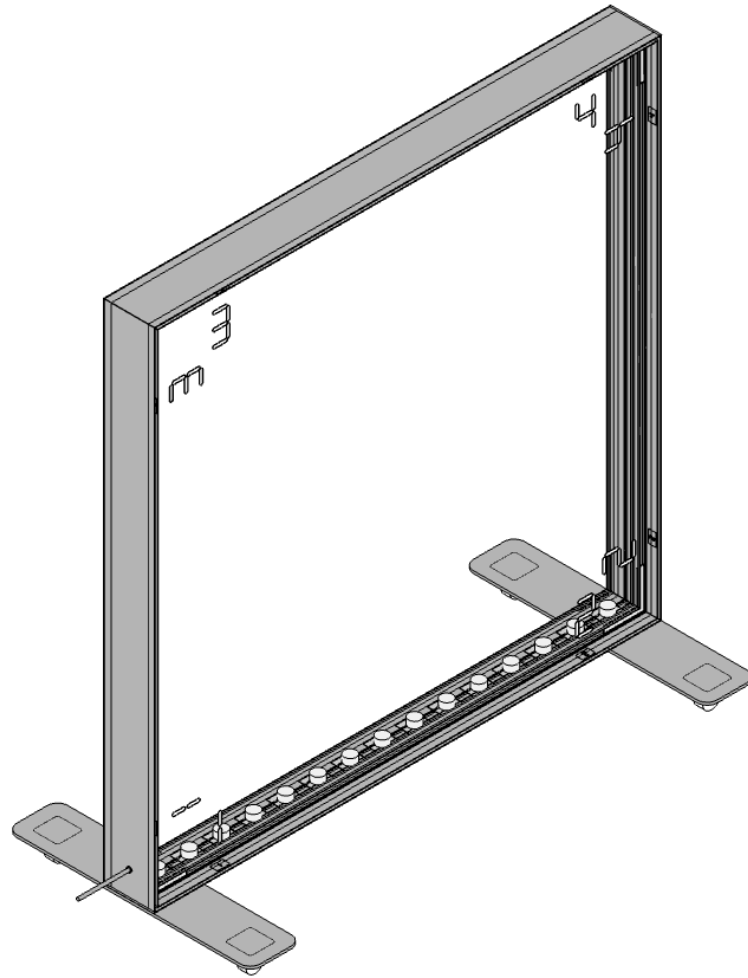

kręativa

Profil S100D - Srebrny

SMART
FRAME

Informacje główne

Profil	S100D
Wymiar ramy	1000 / 1000 mm
Kolor profilu	Srebrny anodowany
Dzielenie ramy - profile poziome	Nie
Dzielenie ramy - profile pionowe	Nie
Max wymiar profilu ramy	1000 mm

Rodzaj oświetlenia	Krawędziowy LED Standard
Strony umieszczenia LED	Góra i dół
Strona przewodu zasilania	Z lewej, z dołu
Kolor przewodu zasilania	Szary
Długość przewodu zasilania	3 m
Wtyczka przewodu zasilania	Wtyczka standardowa
Moc LED	45 W

Zastosowanie ramy	Do wewnątrz
-------------------	-------------

Model stopy	Stopa standard na kółkach
Ilość stopy	2
Kolor stopy	Srebrny

Rodzaj pakowania ramy	Opakowanie kartonowe do wysyłki
Rodzaj złożenia ramy	Rama w elementach do złożenia

Wymiary opakowania / szt	15x18x110 cm x 1
--------------------------	------------------

Front ramy

SMART
FRAME

Tył ramy