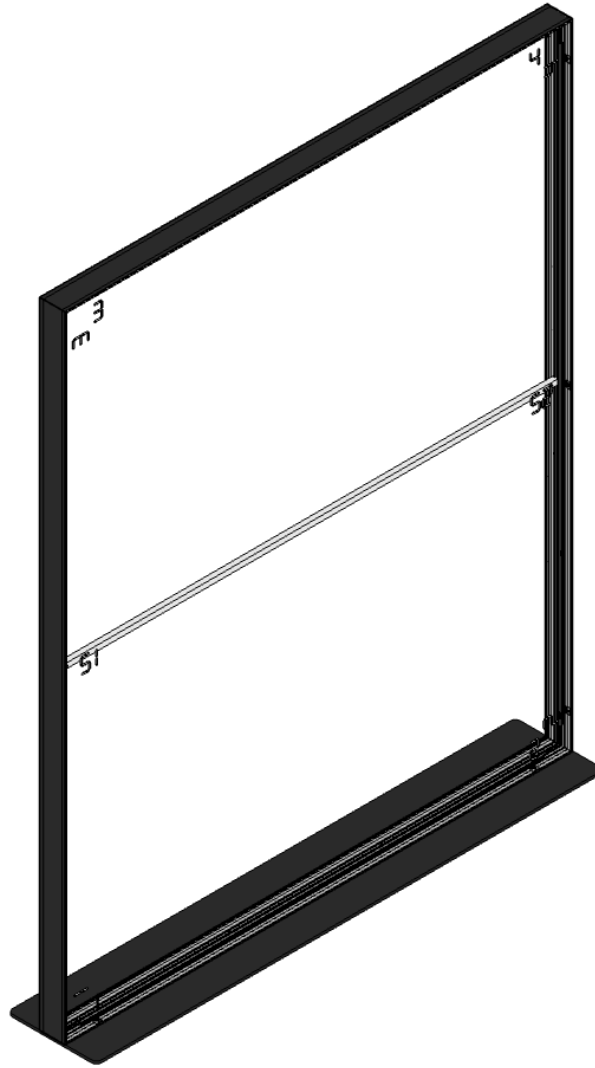

# kręativia

Profil S100D - Czarny

SMART  
FRAME

## Informacje główne

Profil	S100D
Wymiar ramy	2000 / 2500 mm
Kolor profilu	Czarny
Dzielenie ramy - profile poziome	Nie
Dzielenie ramy - profile pionowe	Nie
Max wymiar profilu ramy	2500 mm

Zastosowanie ramy	Do wewnątrz
-------------------	-------------

Stabilizator	Stabilizator poziomy
Max wym profilu stabilizatora	1970 mm
Model stopy	Stopa płyta HPL
Ilość stopy	1
Kolor stopy	Czarny

Rodzaj pakowania ramy	Opakowanie kartonowe do wysyłki
Rodzaj złożenia ramy	Rama w elementach do złożenia

Wymiary opakowania / szt	15x18x260 cm x 1
--------------------------	------------------

Front ramy

SMART  
FRAME

Tył ramy