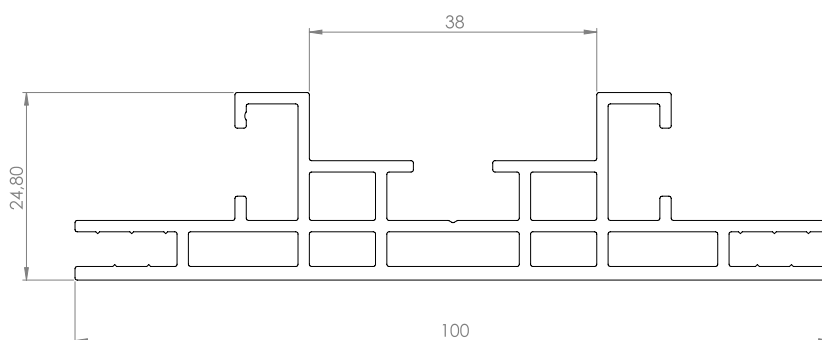

# kręativia

Profil S100D - Czarny

SMART  
FRAME

## Informacje główne

Profil	S100D
Wymiar ramy	2000 / 2500 mm
Kolor profilu	Czarny
Dzielenie ramy - profile poziome	Nie
Dzielenie ramy - profile pionowe	Nie
Max wymiar profilu ramy	2500 mm

Zastosowanie ramy	Do wewnątrz
-------------------	-------------

Stabilizator	Stabilizator poziomy
Max wym profilu stabilizatora	1970 mm
Model stopy	Stopa płyta HPL
Ilość stopy	1
Kolor stopy	Czarny

Rodzaj pakowania ramy	Opakowanie kartonowe do wysyłki
Rodzaj złożenia ramy	Rama w elementach do złożenia

Wymiary opakowania / szt	15x18x260 cm x 1
--------------------------	------------------

Front ramy

SMART  
FRAME

Tył ramy