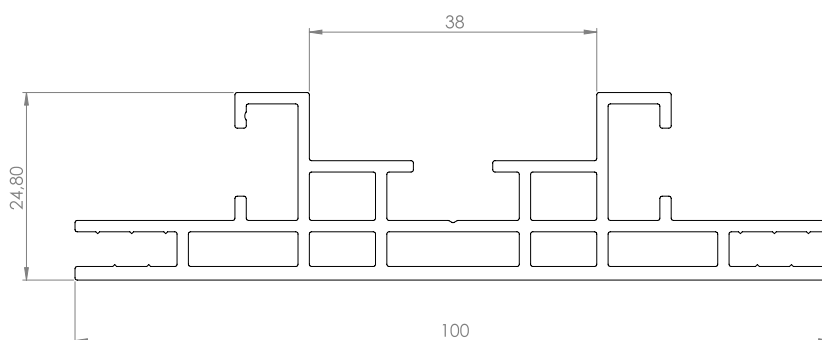

# kręativa

Profil S100D - Srebrny

SMART  
FRAME

## Informacje główne

Profil	S100D
Wymiar ramy	1000 / 2000 mm
Kolor profilu	Srebrny anodowany
Dzielenie ramy - profile poziome	Nie
Dzielenie ramy - profile pionowe	Nie
Max wymiar profilu ramy	2000 mm

Rodzaj oświetlenia	Krawędziowy LED Standard
Strony umieszczenia LED	Lewa i prawa
Strona przewodu zasilania	Z lewej, z dołu
Kolor przewodu zasilania	Szary
Długość przewodu zasilania	3 m
Wtyczka przewodu zasilania	Wtyczka standardowa
Moc LED	90 W

Zastosowanie ramy	Do wewnątrz
-------------------	-------------

Model stopy	Stopa standard
Ilość stopy	2
Kolor stopy	Srebrny

Rodzaj pakowania ramy	Opakowanie kartonowe do wysyłki
Rodzaj złożenia ramy	Rama w elementach do złożenia

Wymiary opakowania / szt	15x18x210 cm x 1
--------------------------	------------------

Front ramy

SMART  
FRAME

Tył ramy