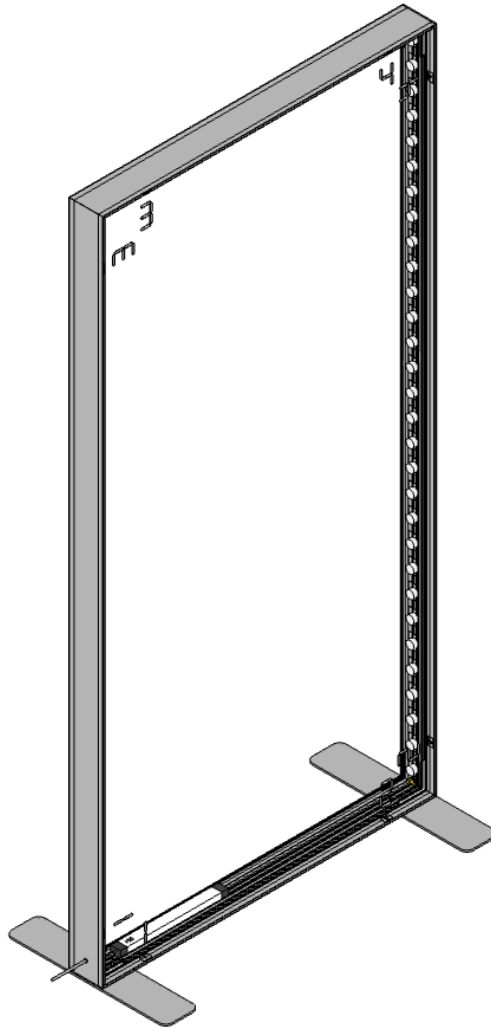

## Informacje główne

Profil	S100D
Wymiar ramy	1000 / 2000 mm
Kolor profilu	Srebrny anodowany
Dzielenie ramy - profile poziome	Nie
Dzielenie ramy - profile pionowe	Nie
Max wymiar profilu ramy	2000 mm

Rodzaj oświetlenia	Krawędziowy LED Standard
Strony umieszczenia LED	Lewa i prawa
Strona przewodu zasilania	Z lewej, z dołu
Kolor przewodu zasilania	Szary
Długość przewodu zasilania	3 m
Wtyczka przewodu zasilania	Wtyczka standardowa
Moc LED	90 W

Zastosowanie ramy	Do wewnątrz
-------------------	-------------

Model stopy	Stopa standard
Ilość stopy	2
Kolor stopy	Srebrny

Rodzaj pakowania ramy	Opakowanie kartonowe do wysyłki
Rodzaj złożenia ramy	Rama w elementach do złożenia

Wymiary opakowania / szt	15x18x210 cm x 1
--------------------------	------------------

Front ramy

SMART  
FRAME

Tył ramy