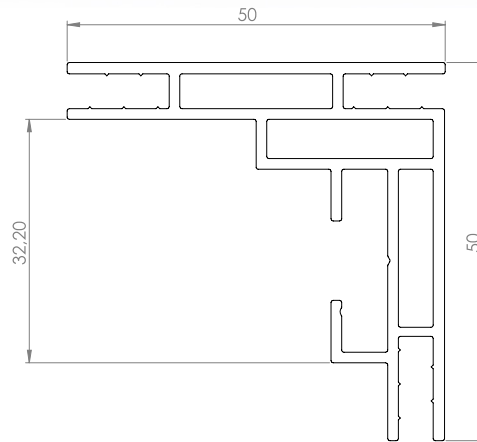

kȓativa

Profil S50T - Srebrny

SMART
FRAME

Informacje główne

Profil	S50T
Wymiar ramy	1000 / 1000 mm
Kolor profilu	Srebrny anodowany
Dzielenie ramy - profile poziome	Nie
Dzielenie ramy - profile pionowe	Nie
Max wymiar profilu ramy	1000 mm
Tył ramy	Płyta kompozytowa - szary/aluminiowy tył
Rodzaj oświetlenia	Tyłny LED Standard
Strony umieszczenia LED	Tył
Strona przewodu zasilania	Z lewej, z dołu
Kolor przewodu zasilania	Szary
Długość przewodu zasilania	3 m
Wtyczka przewodu zasilania	Wtyczka standardowa
Moc LED	60.5

Zastosowanie ramy	Do wewnątrz
-------------------	-------------

Dodatkowe otwory w ramie	Tak
--------------------------	-----

Rodzaj pakowania ramy	Opakowanie kartonowe do wysyłki
Rodzaj złożenia ramy	Rama złożona i skrecona, gotowa do użycia

Wymiary opakowania / szt	105x105x8 cm x 1
--------------------------	------------------

Front ramy

SMART
FRAME

Tył ramy