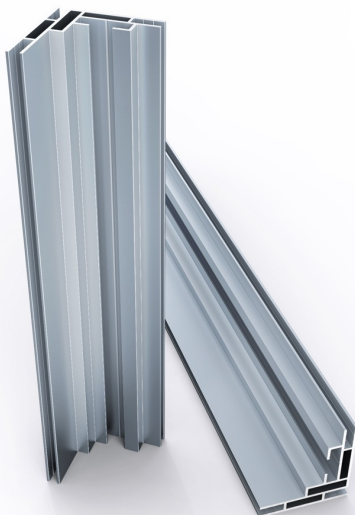

kȓativa

Profil S50T - Srebrny

SMART
FRAME

Informacje główne

Profil	S50T
Wymiar ramy	1000 / 1000 mm
Kolor profilu	Srebrny anodowany
Dzielenie ramy - profile poziome	Nie
Dzielenie ramy - profile pionowe	Nie
Max wymiar profilu ramy	1000 mm
Tył ramy	Płyta kompozytowa - szary/aluminiowy tył
Rodzaj oświetlenia	Tyłny LED Standard
Strony umieszczenia LED	Tył
Strona przewodu zasilania	Z lewej, z dołu
Kolor przewodu zasilania	Szary
Długość przewodu zasilania	3 m
Wtyczka przewodu zasilania	Wtyczka standardowa
Moc LED	60.5