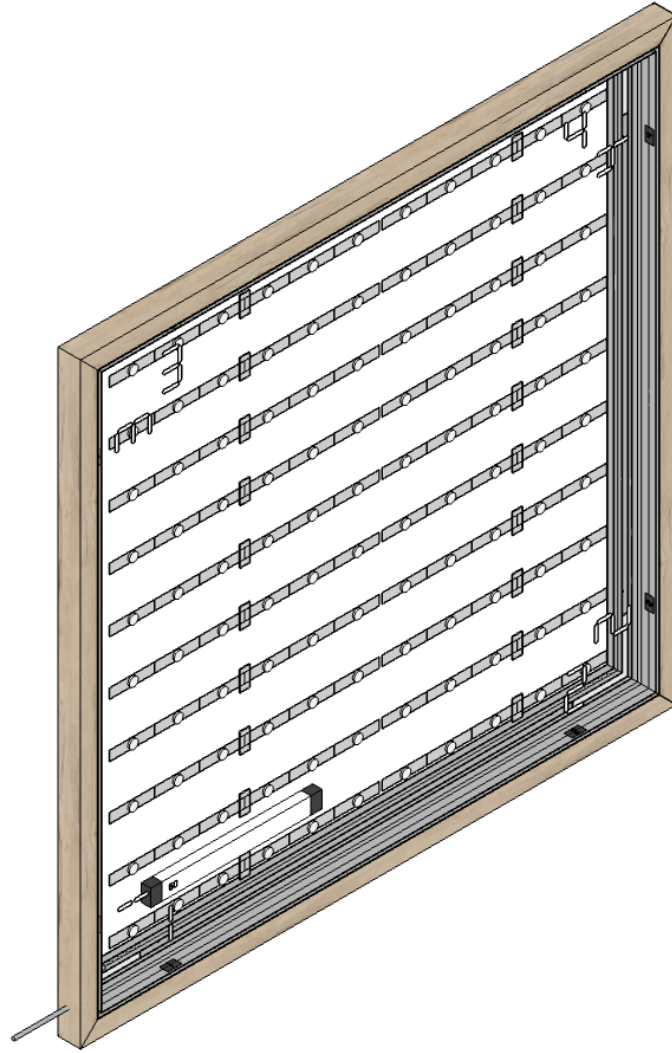

kȓativa

Profil S50T - Srebrny

SMART
FRAME

Informacje główne

Profil	S50T
Wymiar ramy	1000 / 1000 mm
Kolor profilu	Srebrny anodowany
Dzielenie ramy - profile poziome	Nie
Dzielenie ramy - profile pionowe	Nie
Max wymiar profilu ramy	1000 mm
Tył ramy	Płyta kompozytowa - szary/aluminiowy tył
Rodzaj oświetlenia	Tyłny LED Standard
Strony umieszczenia LED	Tył
Strona przewodu zasilania	Z lewej, z dołu
Kolor przewodu zasilania	Szary
Długość przewodu zasilania	3 m
Wtyczka przewodu zasilania	Wtyczka standardowa
Moc LED	60.5

Zastosowanie ramy	Do wewnątrz
-------------------	-------------

Dodatkowe otwory w ramie	Tak
--------------------------	-----

Rodzaj pakowania ramy	Opakowanie kartonowe do wysyłki
Rodzaj złożenia ramy	Rama złożona i skrecona, gotowa do użycia

Wymiary opakowania / szt	105x105x8 cm x 1
--------------------------	------------------

Front ramy

SMART
FRAME

Tył ramy