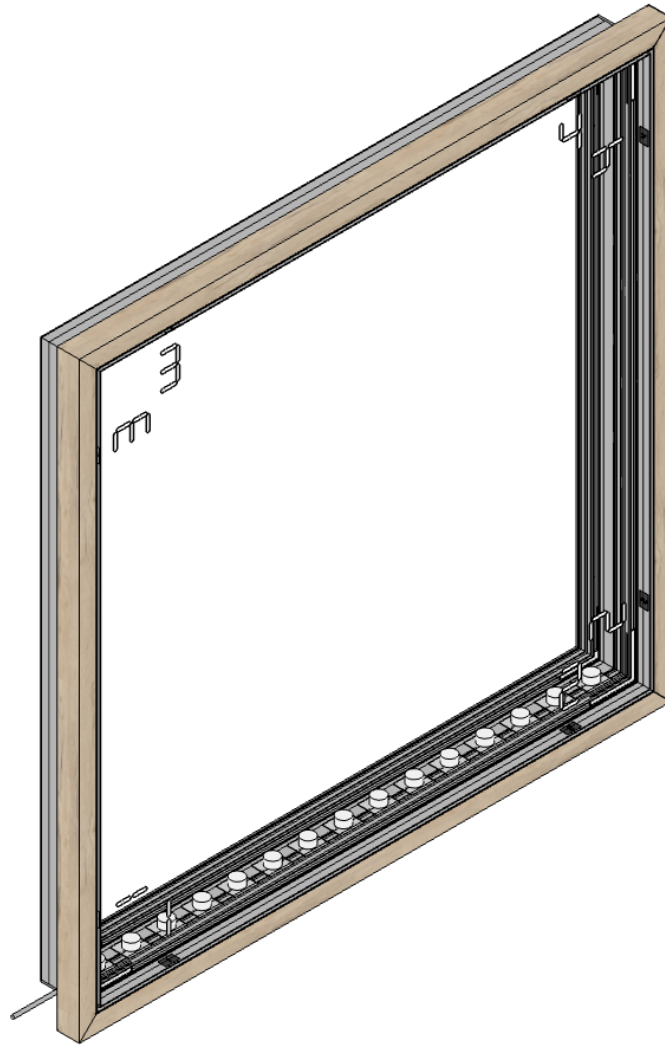

kȓativia

Profil S100T - Srebrny

SMART
FRAME

Informacje główne

Profil	S100T
Wymiar ramy	1000 / 1000 mm
Kolor profilu	Srebrny anodowany
Dzielenie ramy - profile poziome	Nie
Dzielenie ramy - profile pionowe	Nie
Max wymiar profilu ramy	1000 mm

Rodzaj oświetlenia	Krawędziowy LED Standard
Strony umieszczenia LED	Góra i dół
Strona przewodu zasilania	Z lewej, z dołu
Kolor przewodu zasilania	Szary
Długość przewodu zasilania	3 m
Wtyczka przewodu zasilania	Wtyczka standardowa
Moc LED	43.2

Wymiary opakowania / szt	15x18x110 cm x 1
--------------------------	------------------

Front ramy

SMART
FRAME

Tył ramy