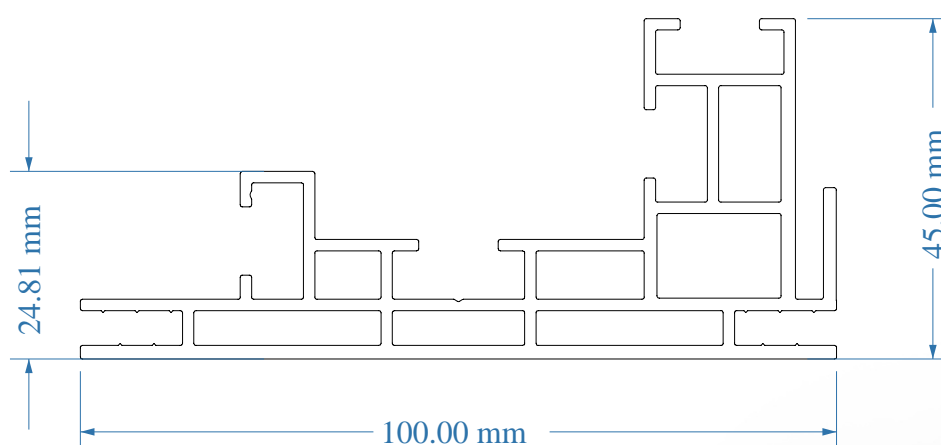

kȓativia

Profil S100T - Srebrny

SMART
FRAME

Informacje główne

Profil	S100T
Wymiar ramy	1000 / 1000 mm
Kolor profilu	Srebrny anodowany
Dzielenie ramy - profile poziome	Nie
Dzielenie ramy - profile pionowe	Nie
Max wymiar profilu ramy	1000 mm

Rodzaj oświetlenia	Krawędziowy LED Standard
Strony umieszczenia LED	Góra i dół
Strona przewodu zasilania	Z lewej, z dołu
Kolor przewodu zasilania	Szary
Długość przewodu zasilania	3 m
Wtyczka przewodu zasilania	Wtyczka standardowa
Moc LED	43.2

Wymiary opakowania / szt	15x18x110 cm x 1
--------------------------	------------------

Front ramy

SMART
FRAME

Tył ramy