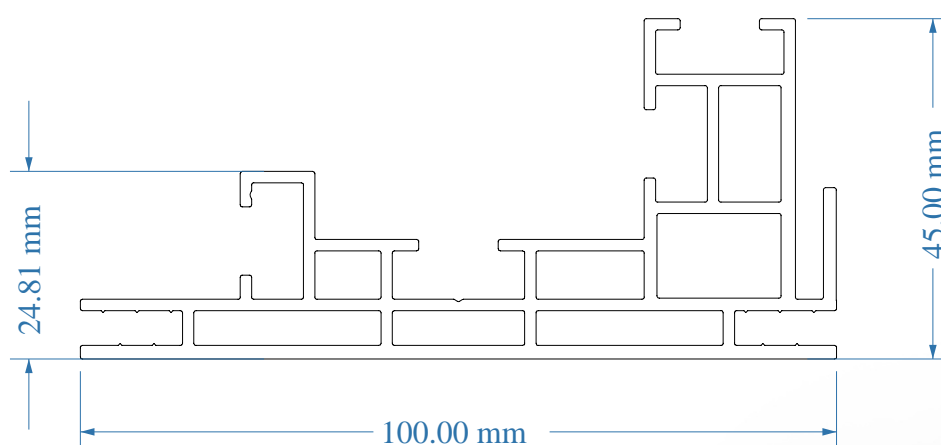

kȓativia

Profil S100T - Srebrny

SMART
FRAME

Informacje główne

Profil	S100T
Wymiar ramy	2000 / 1000 mm
Kolor profilu	Srebrny anodowany
Dzielenie ramy - profile poziome	Nie
Dzielenie ramy - profile pionowe	Nie
Max wymiar profilu ramy	2000 mm

Rodzaj oświetlenia	Krawędziowy LED Standard
Strony umieszczenia LED	Góra i dół
Strona przewodu zasilania	Z lewej, z dołu
Kolor przewodu zasilania	Szary
Długość przewodu zasilania	3 m
Wtyczka przewodu zasilania	Wtyczka standardowa
Moc LED	86.4

Wymiary opakowania / szt	15x18x210 cm x 1
--------------------------	------------------

Front ramy

SMART
FRAME

Tył ramy