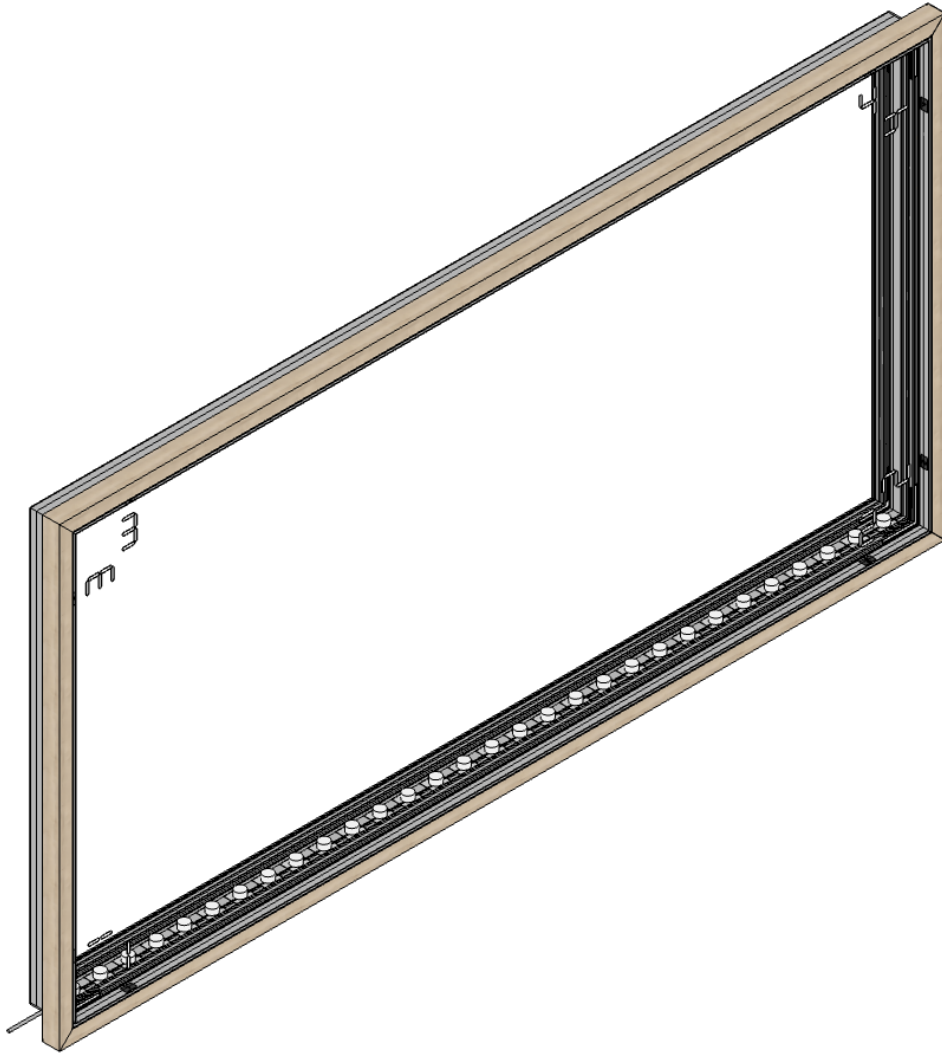

kȓativia

Profil S100T - Srebrny

SMART
FRAME

Informacje główne

Profil	S100T
Wymiar ramy	2000 / 1000 mm
Kolor profilu	Srebrny anodowany
Dzielenie ramy - profile poziome	Nie
Dzielenie ramy - profile pionowe	Nie
Max wymiar profilu ramy	2000 mm

Rodzaj oświetlenia	Krawędziowy LED Standard
Strony umieszczenia LED	Góra i dół
Strona przewodu zasilania	Z lewej, z dołu
Kolor przewodu zasilania	Szary
Długość przewodu zasilania	3 m
Wtyczka przewodu zasilania	Wtyczka standardowa
Moc LED	86.4

Wymiary opakowania / szt	15x18x210 cm x 1
--------------------------	------------------

Front ramy

SMART
FRAME

Tył ramy