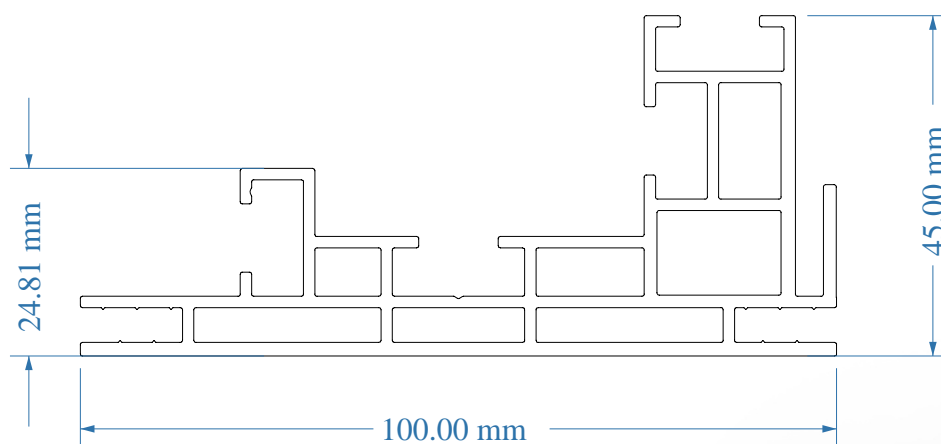

kȓativia

Profil S100T - Srebrny

SMART
FRAME

Informacje główne

Profil	S100T
Wymiar ramy	2000 / 2500 mm
Kolor profilu	Srebrny anodowany
Dzielenie ramy - profile poziome	Nie
Dzielenie ramy - profile pionowe	Nie
Max wymiar profilu ramy	2500 mm

Rodzaj oświetlenia	Krawędziowy LED Standard
Strony umieszczenia LED	Lewa i prawa
Strona przewodu zasilania	Z lewej, z dołu
Kolor przewodu zasilania	Szary
Długość przewodu zasilania	3 m
Wtyczka przewodu zasilania	Wtyczka standardowa
Moc LED	109.44

Wymiary opakowania / szt	15x18x260 cm x 1
--------------------------	------------------

Front ramy

SMART
FRAME

Tył ramy