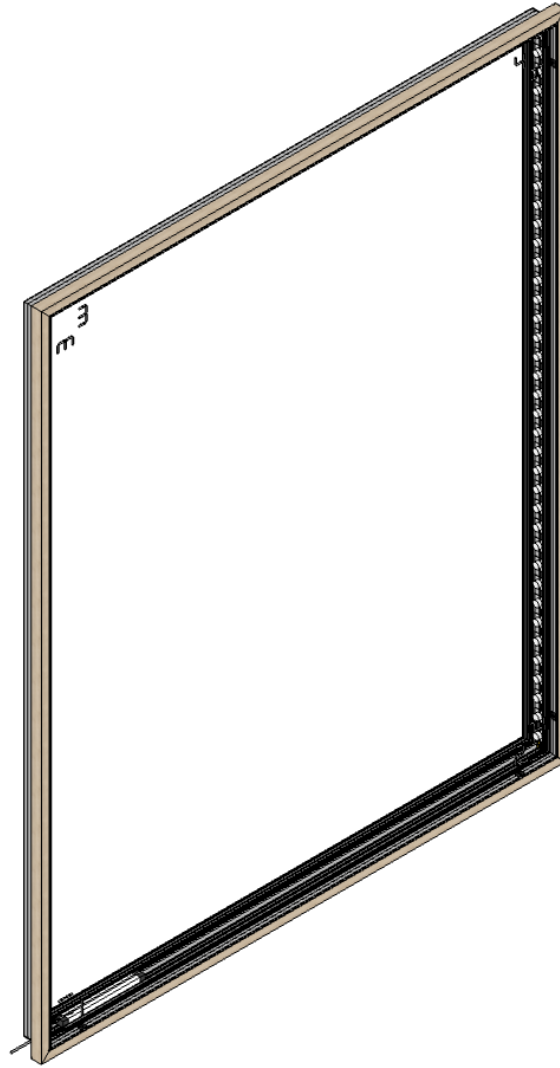

kȓativia

Profil S100T - Srebrny

SMART
FRAME

Informacje główne

Profil	S100T
Wymiar ramy	2000 / 2500 mm
Kolor profilu	Srebrny anodowany
Dzielenie ramy - profile poziome	Nie
Dzielenie ramy - profile pionowe	Nie
Max wymiar profilu ramy	2500 mm

Rodzaj oświetlenia	Krawędziowy LED Standard
Strony umieszczenia LED	Lewa i prawa
Strona przewodu zasilania	Z lewej, z dołu
Kolor przewodu zasilania	Szary
Długość przewodu zasilania	3 m
Wtyczka przewodu zasilania	Wtyczka standardowa
Moc LED	109.44

Wymiary opakowania / szt	15x18x260 cm x 1
--------------------------	------------------

Front ramy

SMART
FRAME

Tył ramy